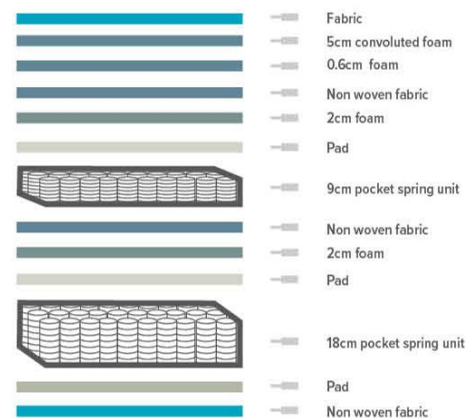

## Model: RSP-ETPP

Size (cm)	40HQ (pcs)
90x190x37	480
100x190x37	440
107x203x37	400
120x200x37	360
137x190x37	320
140x190x37	320
153x203x37	280
160x190x37	280
160x200x37	280
183x203x37	240