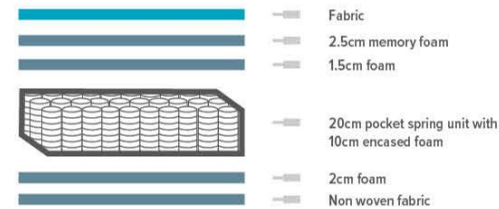

Model: RSP-TMF25