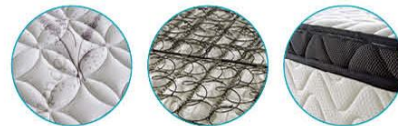

Size (cm)	40HQ (pcs)
90x190x26	840
100x190x26	770
107x203x26	700
120x200x26	630
137x190x26	560
140x190x26	560
153x203x26	490
160x190x26	490
160x200x26	490
183x203x26	420