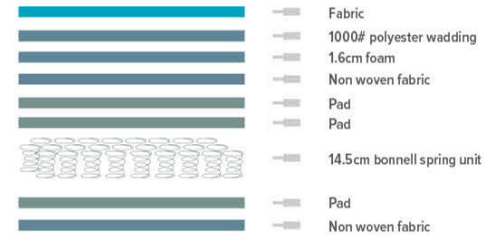

Model: RSB-R16