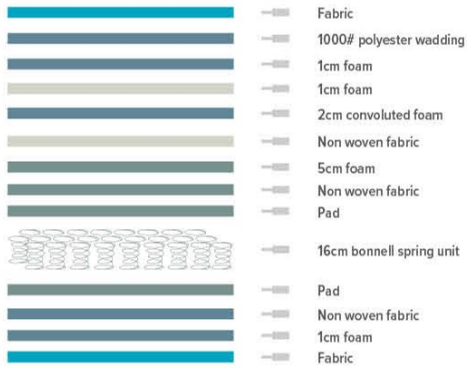

Model: RSB-PT

Size (cm)	40HQ (pcs)
90x190x26	840
100x190x26	770
107x203x26	700
120x200x26	630
137x190x26	560
140x190x26	560
153x203x26	490
160x190x26	490
160x200x26	490
183x203x26	420