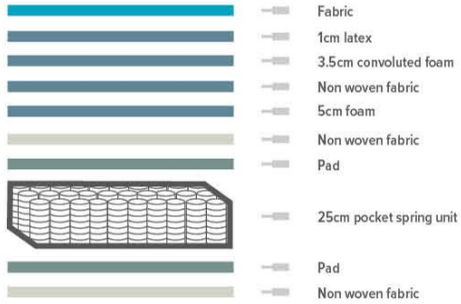

Model: RSP-PL35

Size (cm)	40HQ (pcs)
90x190x35	600
100x190x35	550
107x203x35	500
120x200x35	450
137x190x35	400
140x190x35	400
153x203x35	350
160x190x35	350
160x200x35	350
183x203x35	300