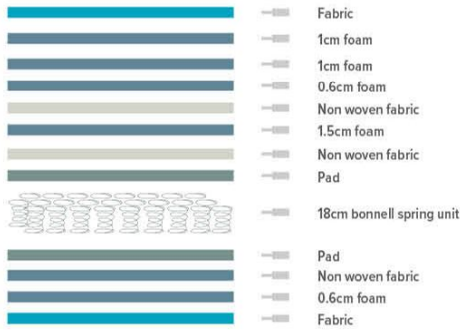

Model: RSB-PT23

Size (cm)	40HQ (pcs)
90x190x23	1080
100x190x23	990
107x203x23	900
120x200x23	810
137x190x23	720
140x190x23	720
153x203x23	630
160x190x23	630
160x200x23	630
183x203x23	540