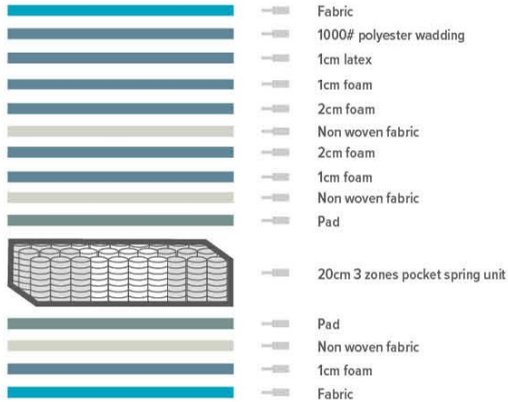

Model: RSP-ML3

Size (cm)	40HQ (pcs)
90x190x28	840
100x190x28	770
107x203x28	700
120x200x28	630
137x190x28	560
140x190x28	560
153x203x28	490
160x190x28	490
160x200x28	490
183x203x28	420