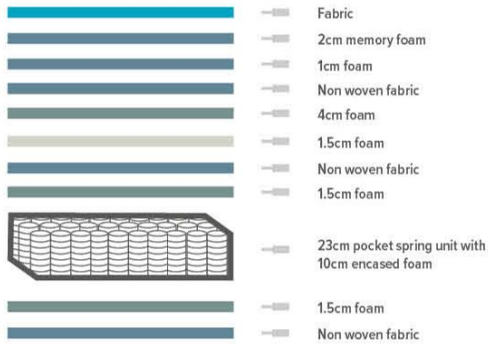

## Model: RSP-ML7

Size (cm)	40HQ (pcs)
90x190x36	600
100x190x36	550
107x203x36	500
120x200x36	450
137x190x36	400
140x190x36	400
153x203x36	350
160x190x36	350
160x200x36	350
183x203x36	300

## Model: RSP-ML5

Size (cm)	40HQ (pcs)
90x190x34	600
100x190x34	550
107x203x34	500
120x200x34	450
137x190x34	400
140x190x34	400
153x203x34	350
160x190x34	350
160x200x34	350
183x203x34	300

**Model: RSP-ML345**