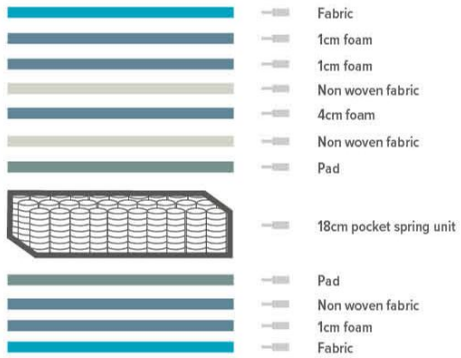

Model: RSP-R25

Size (cm)	40HQ (pcs)
90x190x25	690
100x190x25	632
107x203x25	592
120x200x25	532
137x190x25	468
140x190x25	458
153x203x25	410
160x190x25	401
160x200x25	401
183x203x25	354