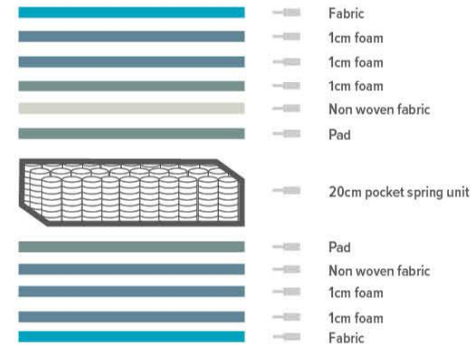

Model: RSP-2S

Size (cm)	40HQ (pcs)
90x190x25	840
100x190x25	770
107x203x25	700
120x200x25	630
137x190x25	560
140x190x25	560
153x203x25	490
160x190x25	490
160x200x25	490
183x203x25	420