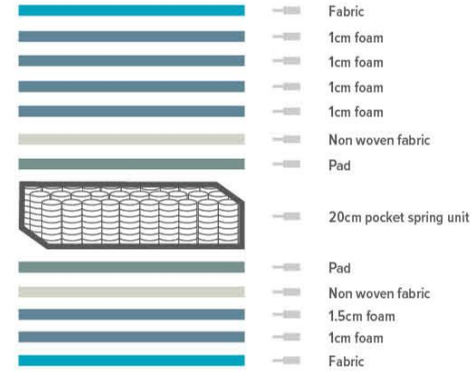

Model: RSP-TP265

Size (cm)	40HQ (pcs)
90x190x26.5	840
100x190x26.5	770
107x203x26.5	700
120x200x26.5	630
137x190x26.5	560
140x190x26.5	560
153x203x26.5	490
160x190x26.5	490
160x200x26.5	490
183x203x26.5	420