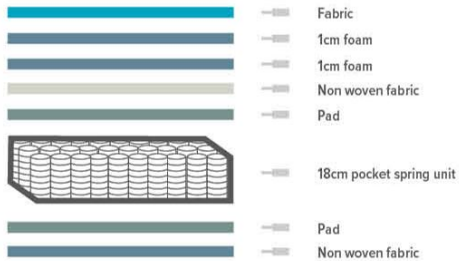

Model: RSP-K

Size (cm)	40HQ (pcs)
90x190x20	1200
100x190x20	1100
107x203x20	1000
120x200x20	900
137x190x20	800
140x190x20	800
153x203x20	700
160x190x20	700
160x200x20	700
183x203x20	600