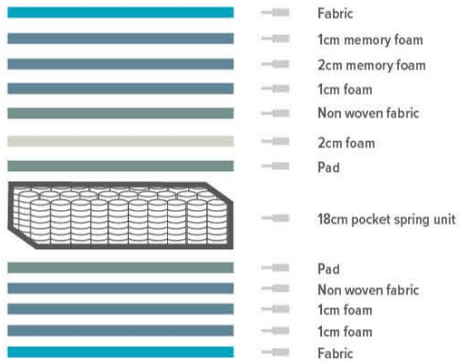

Model: RSP-MF26