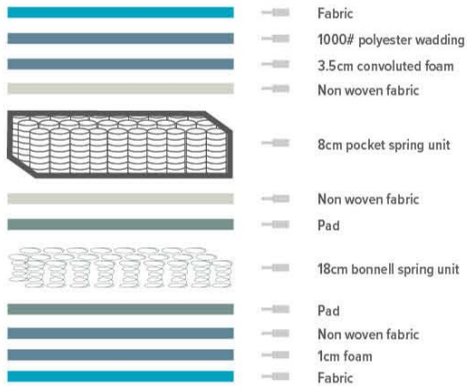

Model: RSBP-BT

Size (cm)	40HQ (pcs)
90x190x31	600
100x190x31	550
107x203x31	500
120x200x31	450
137x190x31	400
140x190x31	400
153x203x31	350
160x190x31	350
160x200x31	350
183x203x31	300