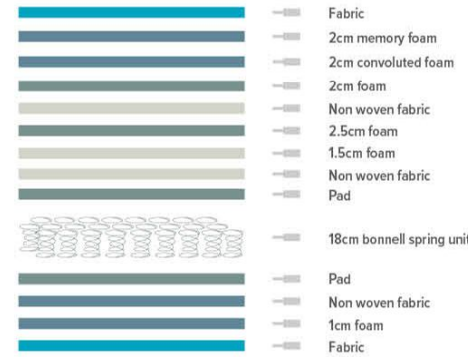

## Model: RSB-DB

Size (cm)	40HQ (pcs)
90x190x35	600
100x190x35	550
107x203x35	500
120x200x35	450
137x190x35	400
140x190x35	400
153x203x35	350
160x190x35	350
160x200x35	350
183x203x35	300

## Model: RSB-2BT

Size (cm)	40HQ (pcs)
90x190x34	600
100x190x34	550
107x203x34	500
120x200x34	450
137x190x34	400
140x190x34	400
153x203x34	350
160x190x34	350
160x200x34	350
183x203x34	300

**Model: RSBP-BT**

Size (cm)	40HQ (pcs)
90x190x31	600
100x190x31	550
107x203x31	500
120x200x31	450
137x190x31	400
140x190x31	400
153x203x31	350
160x190x31	350
160x200x31	350
183x203x31	300

**Model: RSB-ML2**

Size (cm)	40HQ (pcs)
90x190x29	720
100x190x29	660
107x203x29	600
120x200x29	540
137x190x29	480
140x190x29	480
153x203x29	420
160x190x29	420
160x200x29	420
183x203x29	360