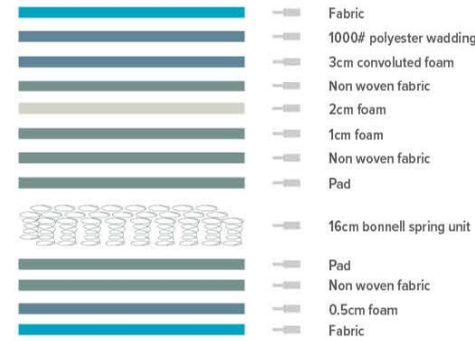

Model: RSB-R22

Size (cm)	40HQ (pcs)
90x190x22	690
100x190x22	632
107x203x22	592
120x200x22	532
137x190x22	468
140x190x22	458
153x203x22	410
160x190x22	401
160x200x22	401
183x203x22	354