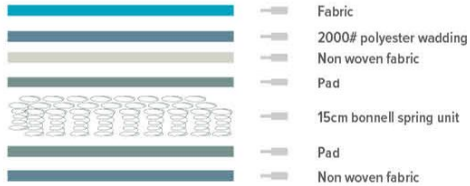

Model: RSB-C-15

Size (cm)	40HQ (pcs)
90x190x15	1320
100x190x15	1210
107x203x15	1100
120x200x15	990
137x190x15	880
140x190x15	880
153x203x15	770
160x190x15	770
160x200x15	770
183x203x15	660