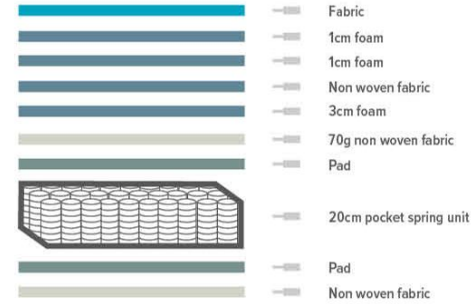

Model: RSP-ET25

Size (cm)	40HQ (pcs)
90x190x25	840
100x190x25	770
107x203x25	700
120x200x25	630
137x190x25	560
140x190x25	560
153x203x25	490
160x190x25	490
160x200x25	490
183x203x25	420