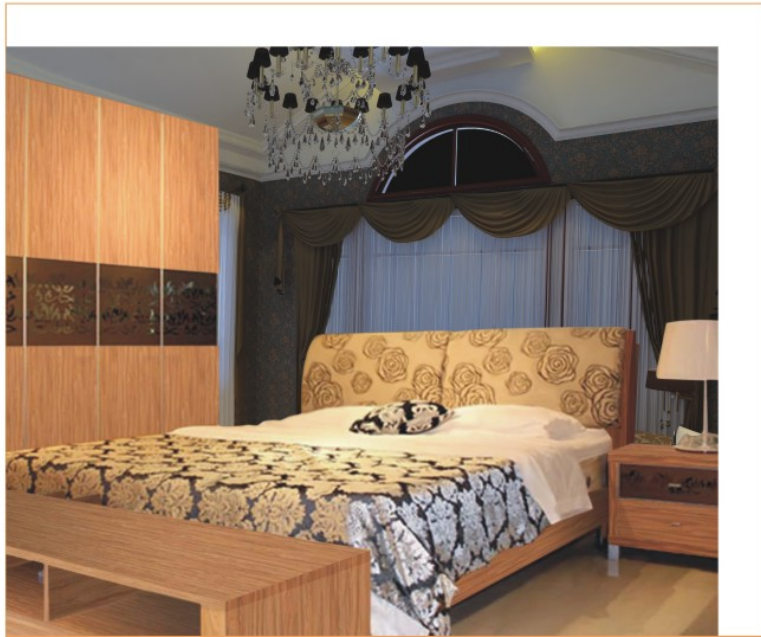

梨木 (Pear wood)

木材材性：边材和心材界限不明显。生材颜色由浅白到黄褐色，且带粉色色调，在空气的作用下变成浅灰色，木材纹理直，结构细而均匀较耐磨；材质硬且较重。

天元汇邦装饰材料有限公司生产的这款木纹纸，装饰效果细腻高贵，同时昭示着自然的无比亲和力。适用家具、镶板、厨柜、工作台面、桌面等，也可用于高档会所，星级酒店等高档装饰用途。

胡桃 (Persia Walnut)

胡桃木的边材是白色，心材从浅棕到深巧克力色，偶尔有紫色和较暗条纹。经蒸气处理后边材变深。树纹一般是直的，有时有波浪或卷曲树纹，形成赏心悦目的装饰图案。