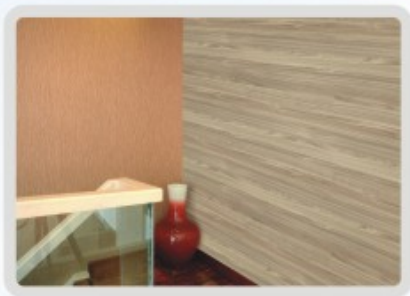

高贵典雅

橄榄木 (Kedondong)

古朴粗犷

橄榄木纹理古朴、粗犷，线条性强，简约又具艺术感，在欧洲是一个贵族般的树种。不少人喜欢这类令人眼前一亮和感觉不寻常的板材。橄榄木，天然的颜色多变木纹，增强线性家具的外观感。

象征和平的橄榄木，意义非凡，缔造欧式经典。天元汇邦公司印刷的这款橄榄木装饰纸尽显淳朴田园风，是生产各式高档门面、高档家具、高档厨房用品、高级工艺品等对材质本身要求较高的产品的上选原料。