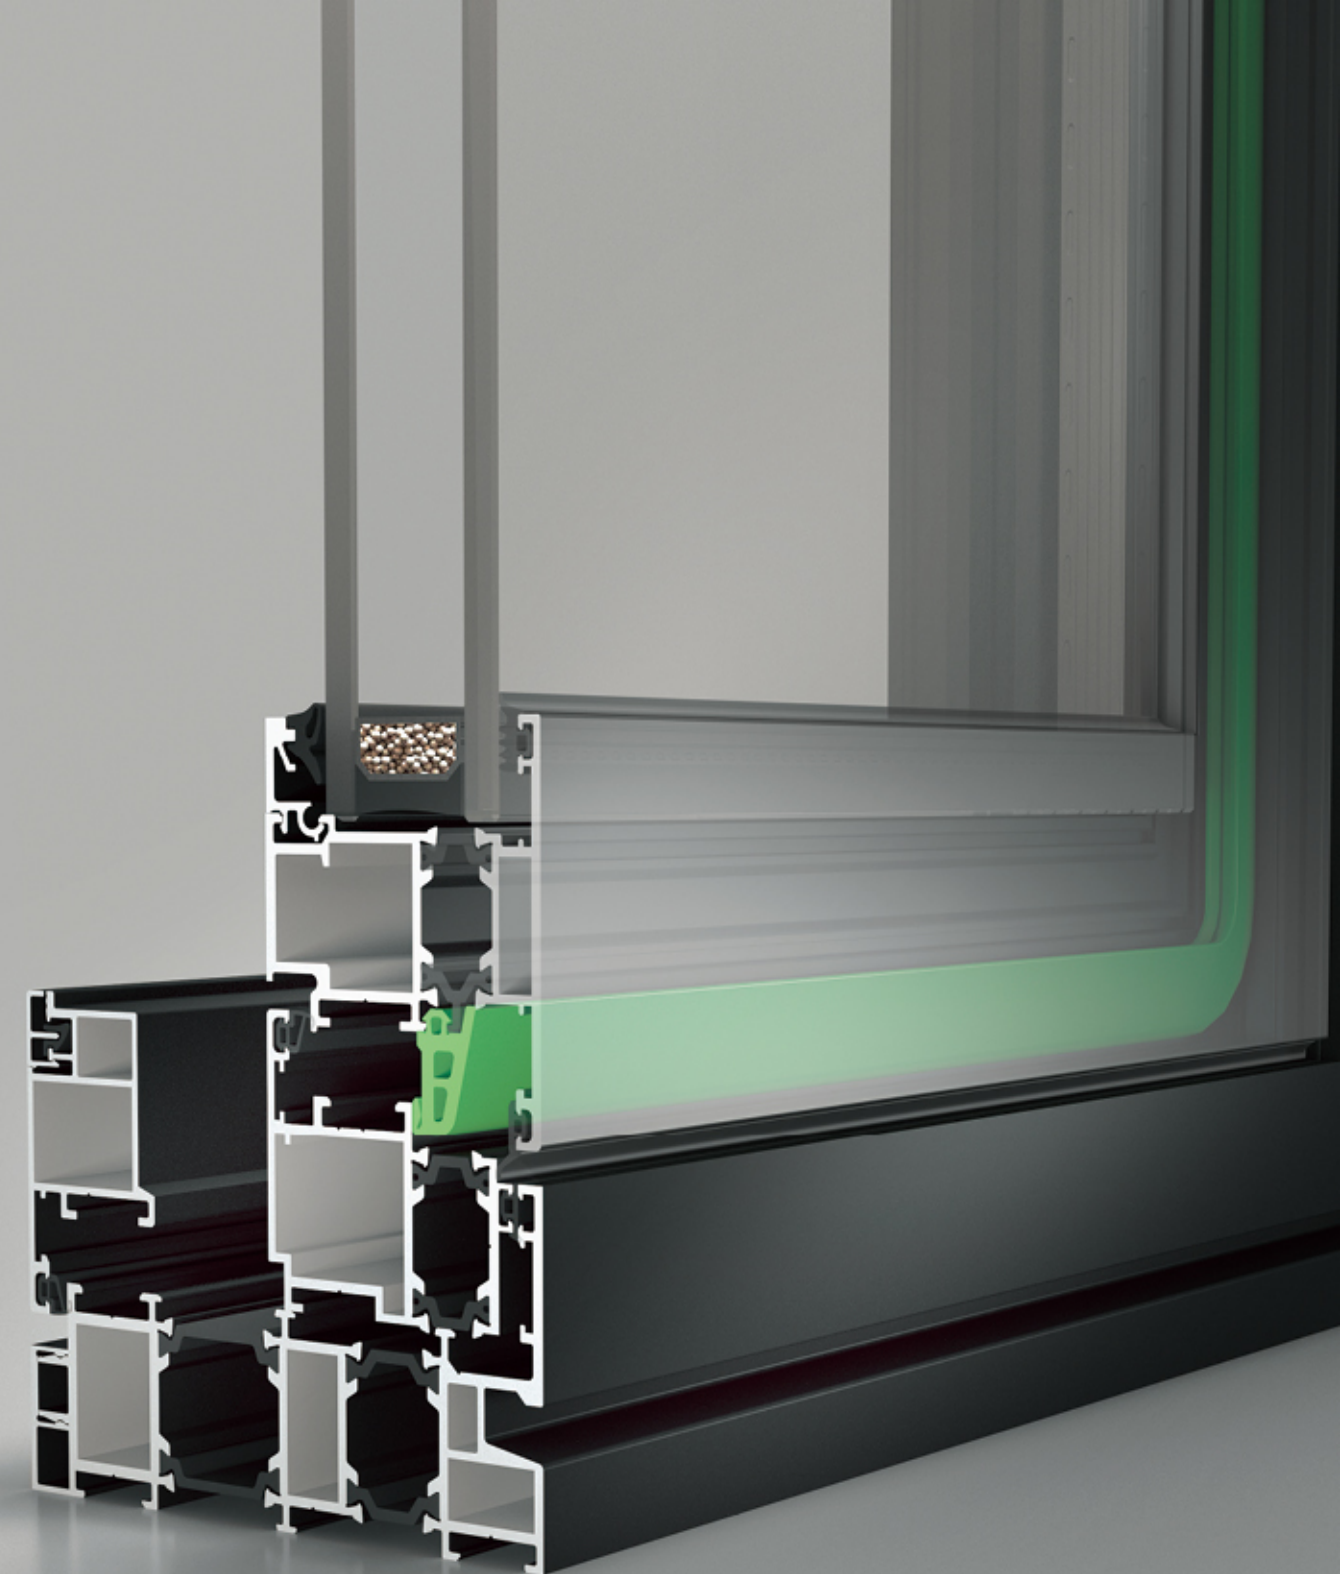

KARARA-8116 SYSTEM WINDOW

卡拉拉-8116 窗纱一体系统窗

采用希美克锁点锁座，在做到高水密性、高气密性的需求下，兼顾防撬防盗，令小偷无计可施，令家居固若金汤，令客户无后顾之忧。

CMECH lock point lock seat is adopted. Under the demand of high water tightness and high air tightness, anti-theft and anti-theft are taken into account, so that thieves have nothing to do, the home is as solid as gold, and customers have no worries.

INTEGRATED BENDING ADHESIVE STRIP

一体折弯等压胶条

等压胶条采用一体折弯技术，无需截断，气密、水密性更强。

The isobaric adhesive strip adopts the integrated bending technology, which does not need to be cut off, and has stronger air tightness and water tightness.