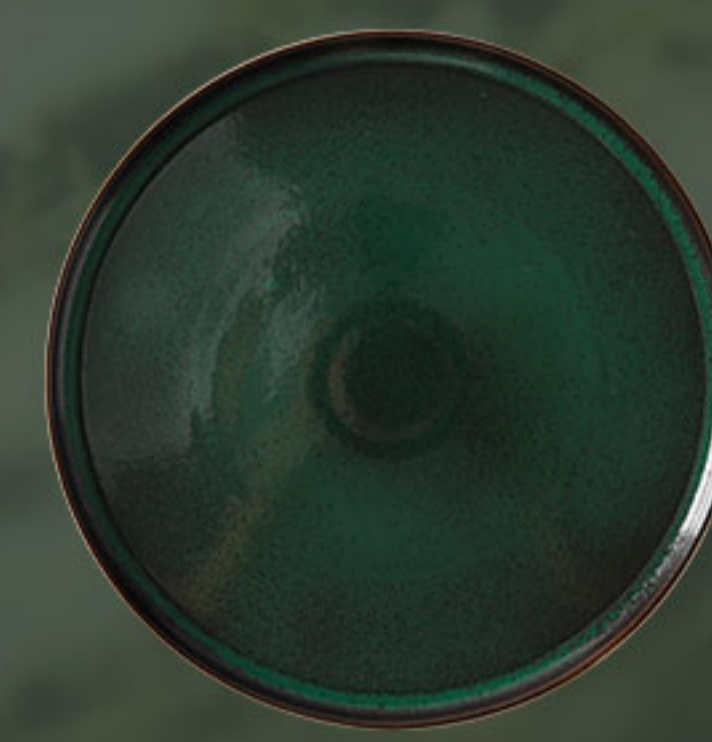

PLATE (GREEN)

HS188746
22X22X1.6cm 8.5 inch
HS188747
28.3X28.3X1.6cm 11 inch