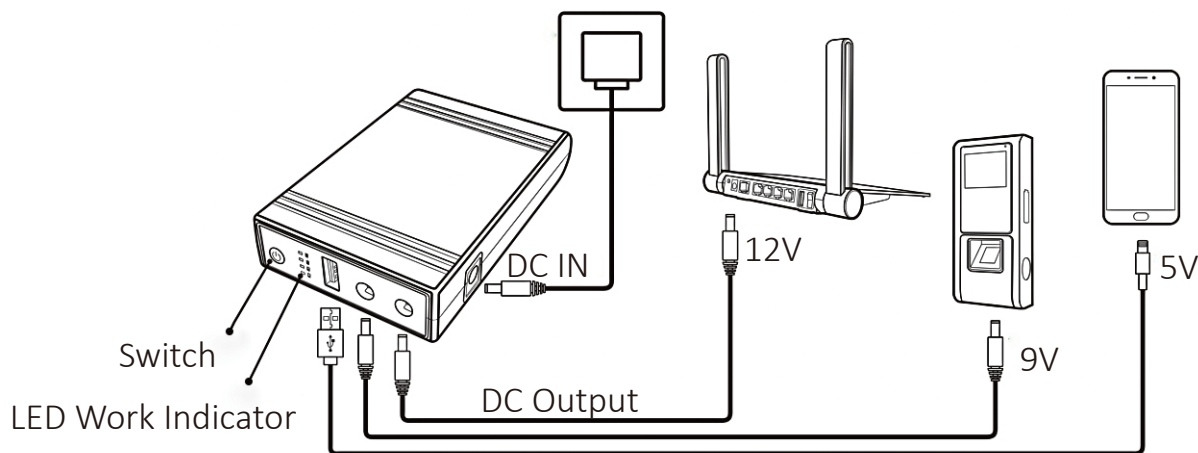

Structure/结构