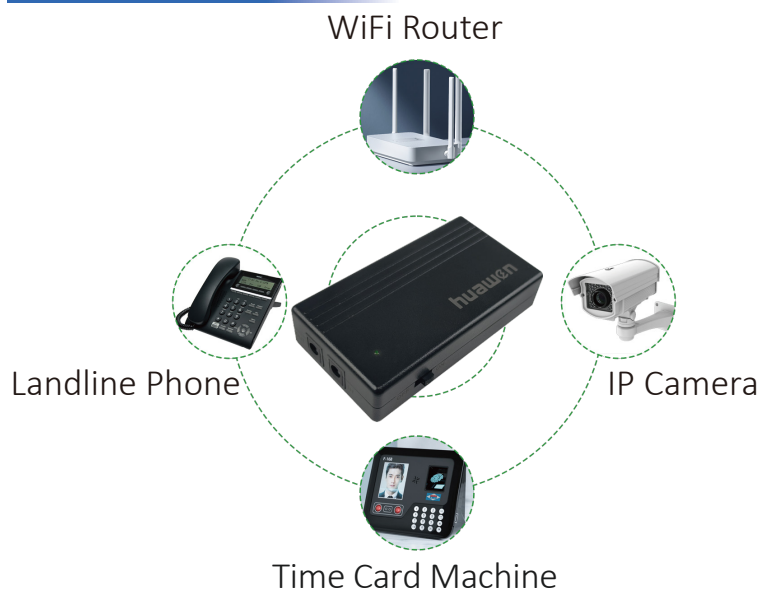

Applications/应用