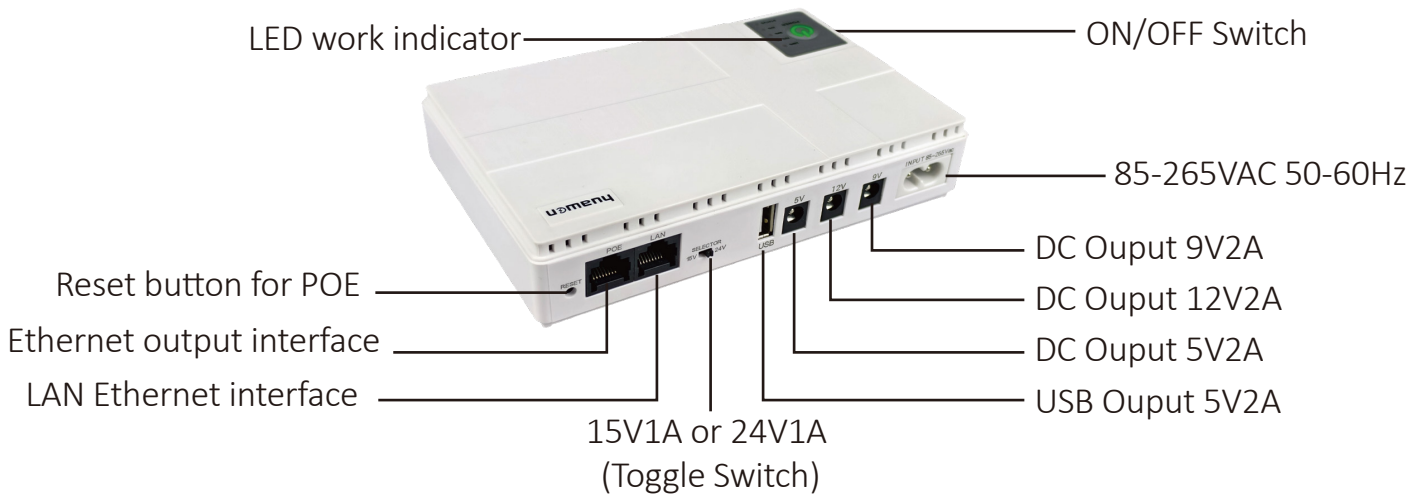

Structure/结构