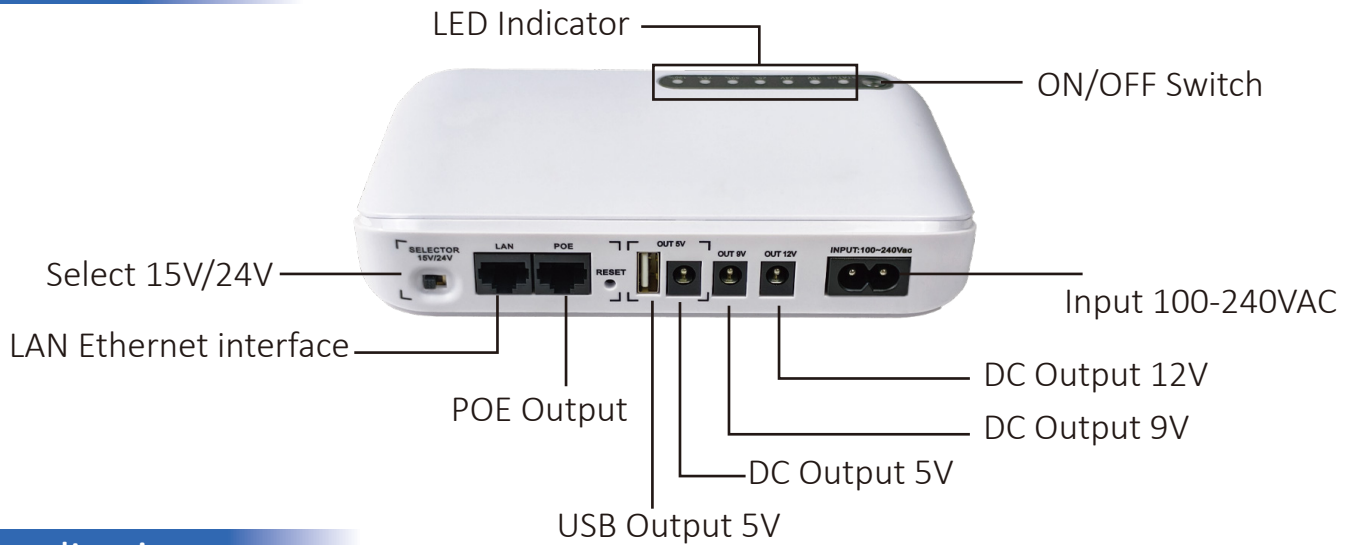

Structure/结构

Applications/应用