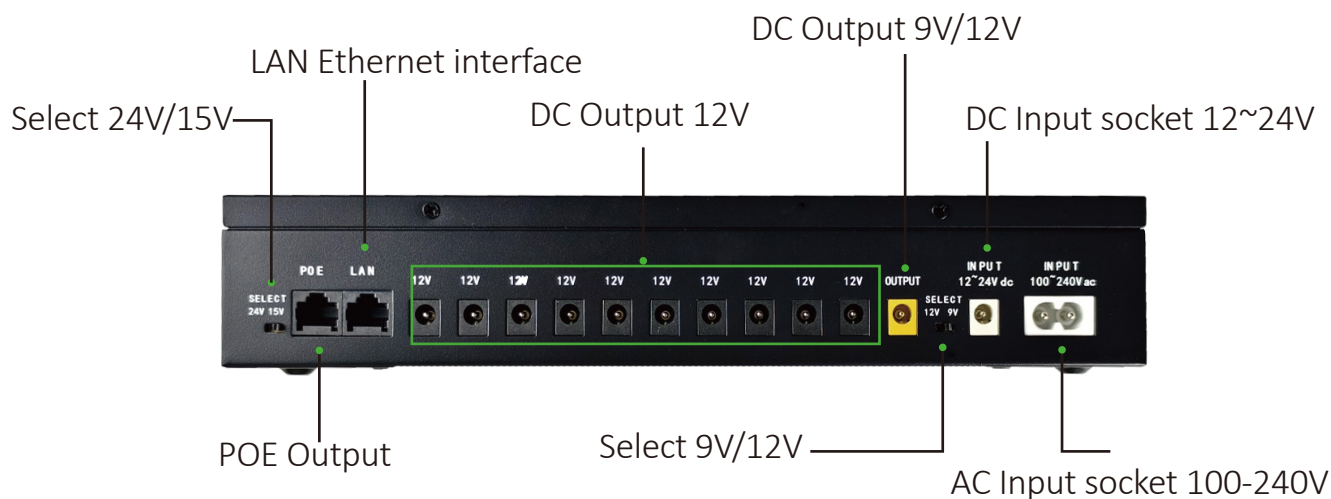

Structure/结构

Features/特征

- Power your Router and ONU (Optical Network Unit) during power outages.
在停电期间为您的路由器和 ONU（光网络单元）供电。
- Keep your mobile devices charged with dual USB ports. 使用双 USB 端口为您的移动设备充电。
- Power your CCTV cameras and Voip phones with Gigabit POE(24V/48V).
使用千兆 POE（24V/48V）为您的 CCTV 摄像机和 Voip 电话供电。
- Compatible with a wide range of routers. 兼容多种路由器。
- Supports powering NVR with 52V. 支持使用 52V 为 NVR 供电。
- 150Wh max High-capacity Li-ion or LiFePo4 batteries. 最大 150Wh 高容量锂离子或 LiFePo4 电池。
- Intelligent protective design with over-charge over-discharge and short circuit protection.
具有过充、过放和短路保护的智能保护设计。

Parameter/参数

Model/型号	HPOE60-912	HPOE100-912	HPOE120-912
Input/输入	100~240VAC 50/60Hz		
	12~24VDC(2.5A max)		
Output/输出	1 x 9V/12V (2A)(selectable)		
	10 x 12V(5A)	10 x 12V(8A)	10 x 12V(10A)
	1 x 15V(1.5A)24V(1A) OR 24V(1A)48V(0.6A) (POE 1Gbps)		
Power output/输出功率	60W	100W	120W
Battery capacity/电池容量	16000~41600mAh max		
Battery number/电池数量	8 or 16		
Battery specification/电池规格	18650		
Ambient temperature in working mode/工作环境温度	0-40°C		
Ambient temperature in discharge mode/放电环境温度	0-50°C		
Unit dimension/机组尺寸	290mm x 148mm x 51mm		
N.W./净重	1500g		