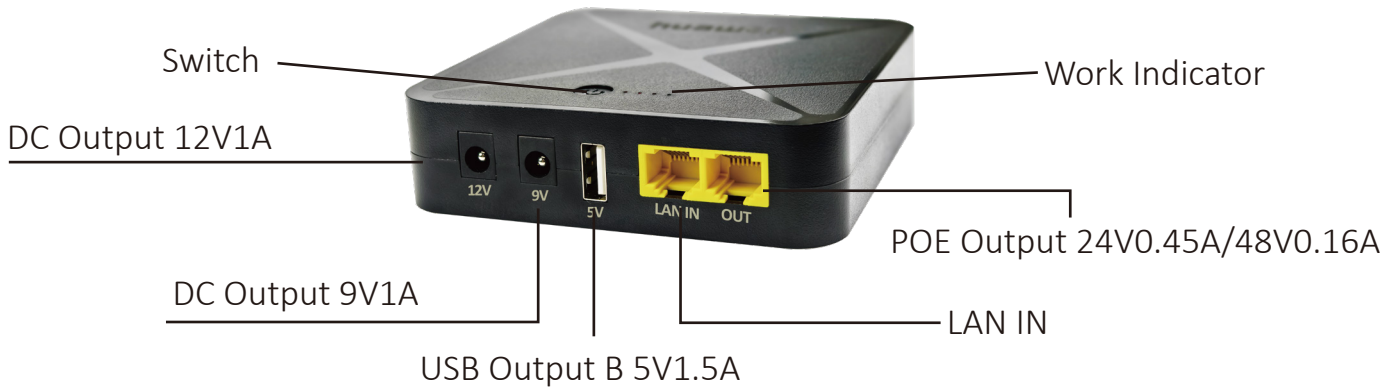

Parameter/参数

Model/型号	HPOE14-5912AC
Capacity/容量	3.7V/8000mAh(29.6Wh)
Input/输入	AC 220V/50-60Hz
Power/功率	14W(max)
Output/输出	USB 5V1.5A + DC 12V1A/9V1A POE 24V0.45A/48V0.16A
Battery/电池	18650 Li-ion battery
Size/尺寸	105*105*27.5mm
N.W./净重	266g

Structure/结构

Applications/应用