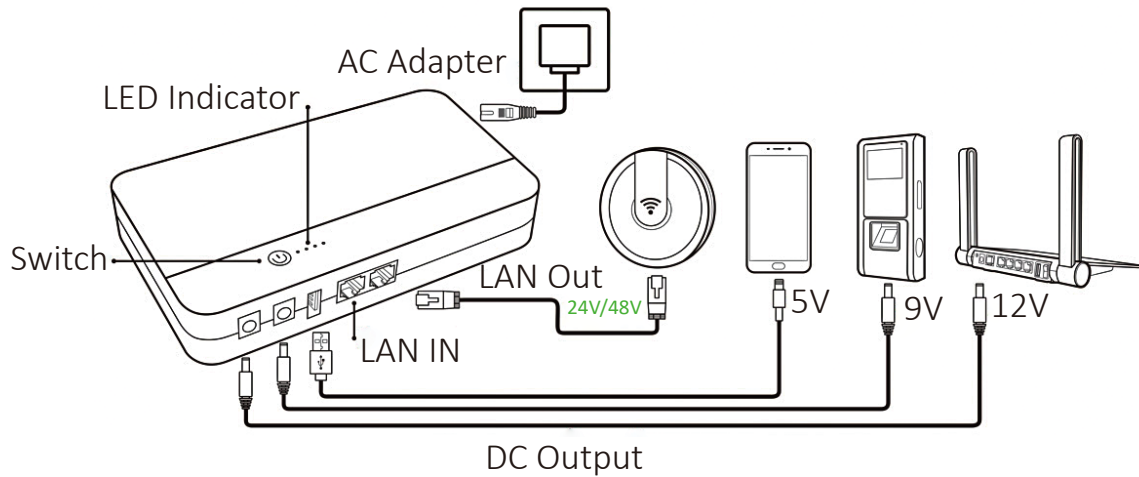

Structure/结构