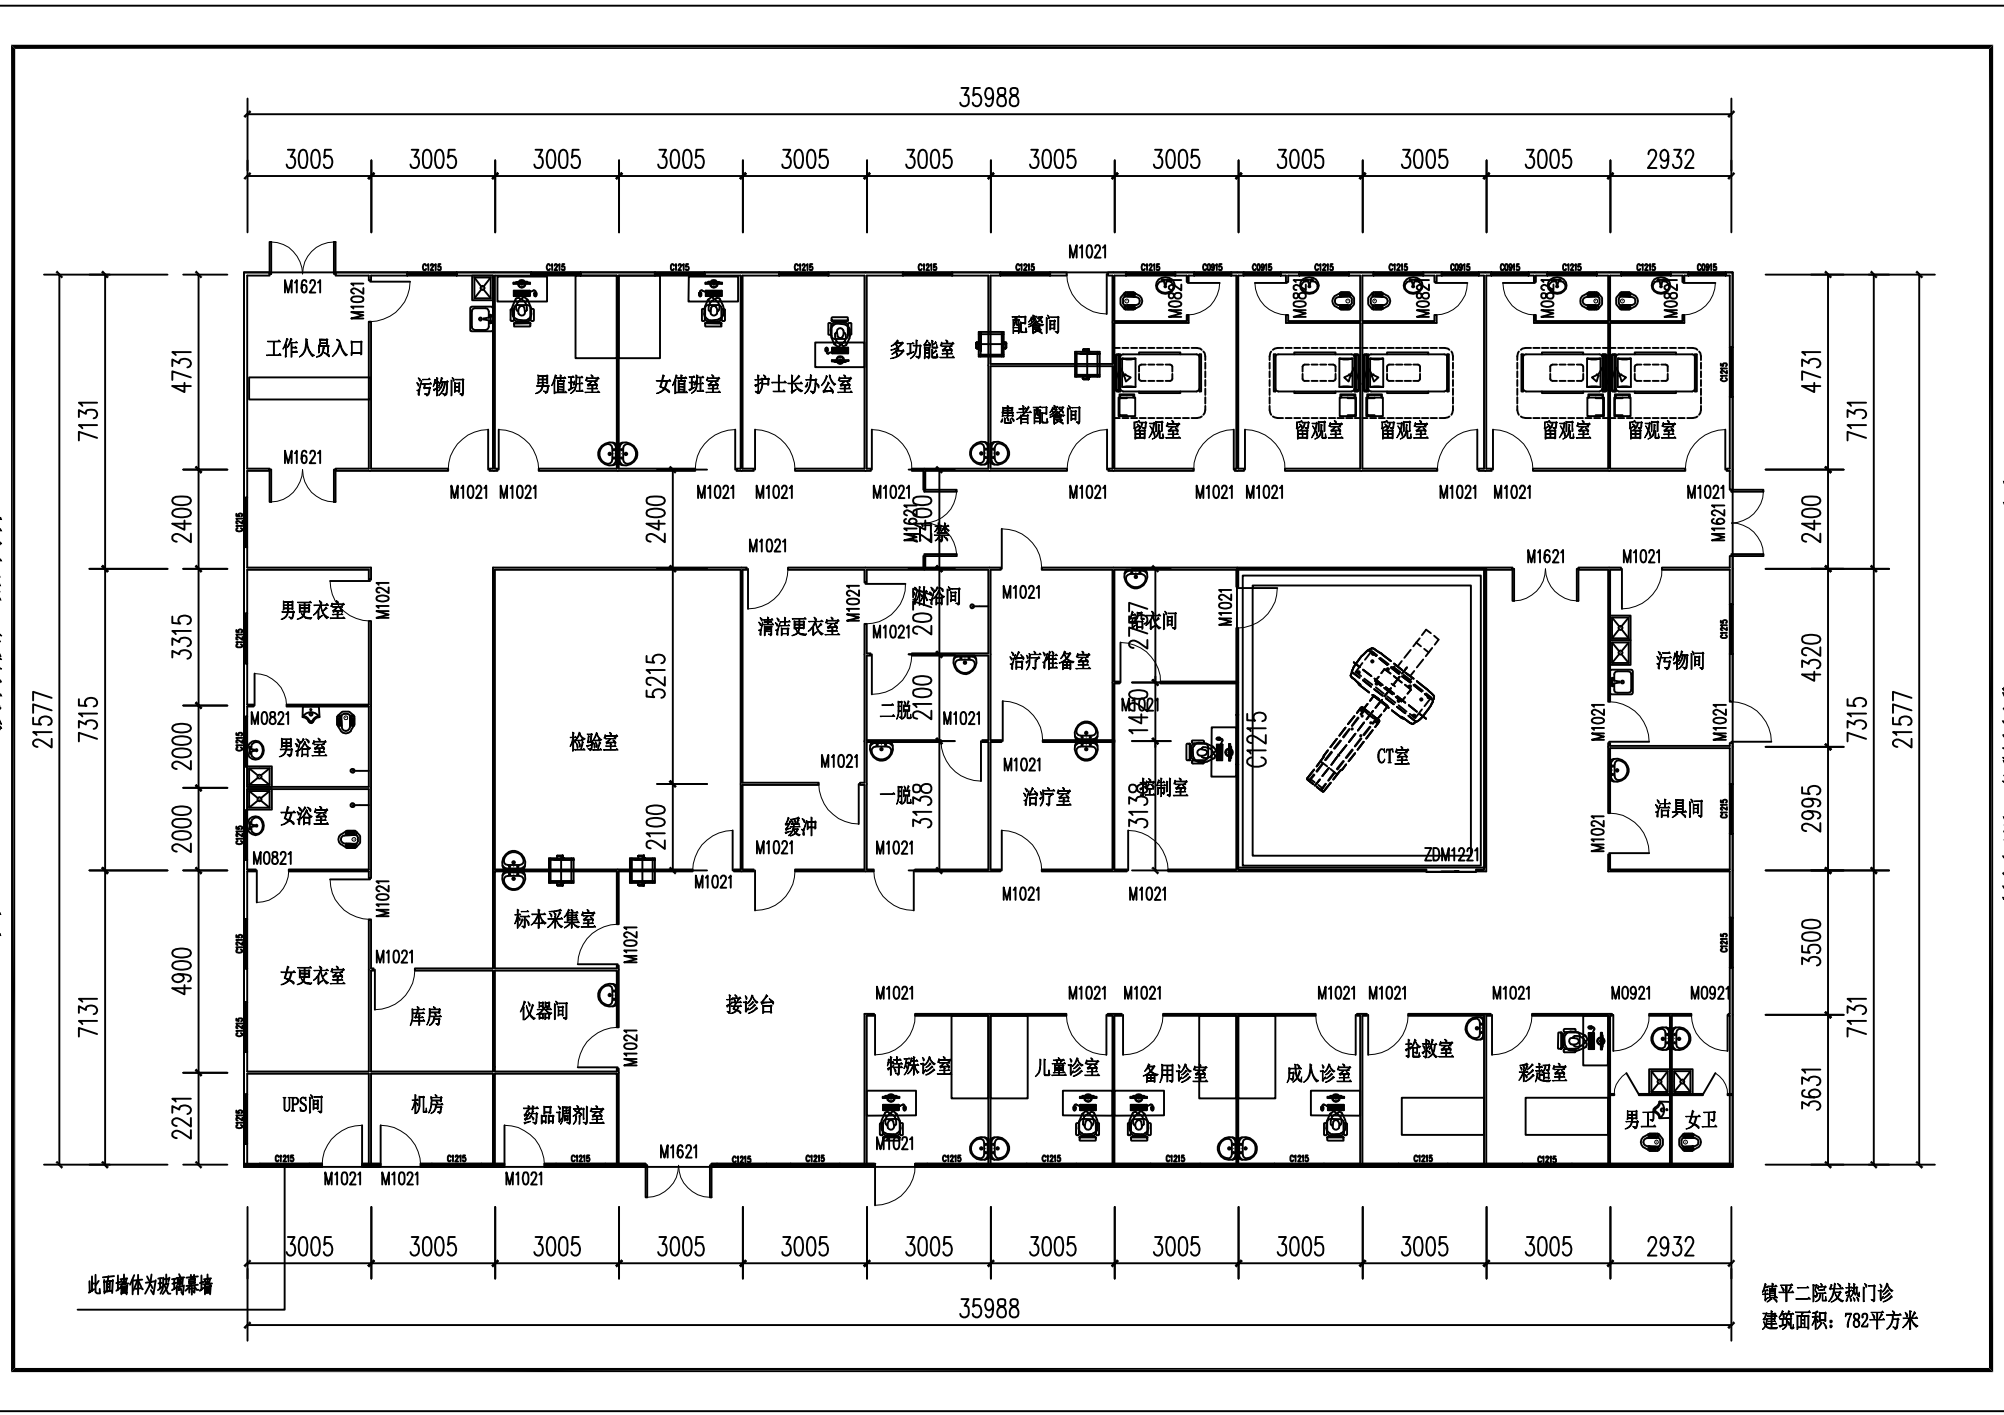

由 Autodesk 教育版产品制作

此面墙体为玻璃幕墙

镇平二院发热门诊
建筑面积：782平方米