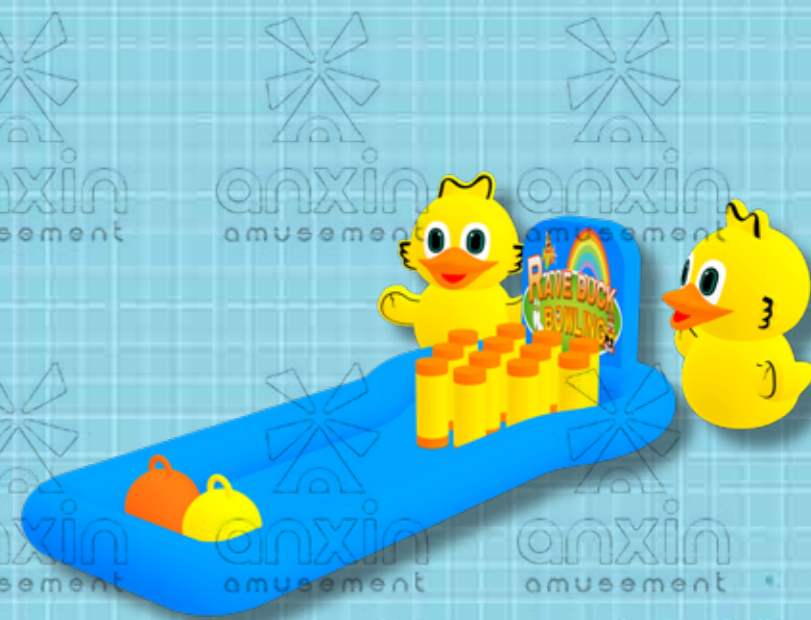

狂欢鸭闯关城堡 Rave Duck Breakthrough Castle

产品参数

尺寸 Size: 16×12.5M

狂欢鸭夏日城堡 Rave Duck Summer Castle

产品参数

尺寸 Size: 14×7×7.3M

狂欢鸭 Rave Duck
充气攀岩 Inflatible Climbing

狂欢鸭 Rave Duck
充气攀爬墙 Inflatible Climbing Wall

狂欢鸭 Rave Duck
海底历险 Undersea Adventure

狂欢鸭 Rave Duck
碰碰柱 Bumper Post

产品参数

产品 1
直 径 Diameter: 8M
设备高度 Seat: 10M

产品 2
直 径 Diameter: 8M
设备高度 Seat: 9.5M

产品参数

尺 寸 Size: 7.5×8×7.2M

产品参数