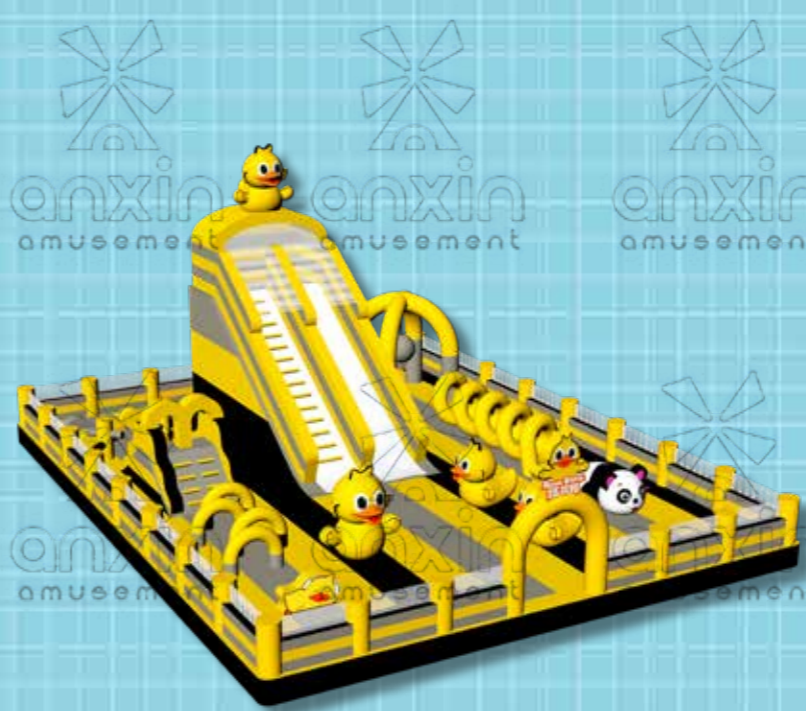

产品参数

尺寸 Size: 6×2.7M

狂欢鸭 | Rave Duck
六角秋千 | Swivel Chair

鸭趣六角 秋千狂欢

产品参数

尺寸 Size: 3×3×2.5M

狂欢鸭 | Rave Duck
海盗船 | Pirate Ship

海盗冒险 梦启航

产品参数

尺寸 Size: 4×3×3.6M

狂欢鸭 | Rave Duck
小摆锤 | Small Pendulum

摇摆乐动 梦起航

产品参数

尺寸 Size: 4×3×3.6M

狂吹鸭 RAVEDUCK

5

充气乐园

INFLATABLE PARK

狂欢鸭城堡 Rave Duck Castle

产品参数

尺寸 Size: 15×8×6.8M

狂欢鸭中庭城堡 Rave Duck Atrium Castle

产品参数

尺寸 Size: 12.5×12.5×6.5M

狂欢鸭闯关城堡 Rave Duck Breakthrough Castle

产品参数

尺寸 Size: 16×12.5M

狂欢鸭夏日城堡 Rave Duck Summer Castle

产品参数

尺寸 Size: 14×7×7.3M

狂欢鸭 Rave Duck
充气攀岩 Inflatible Climbing

狂欢鸭 Rave Duck
充气攀爬墙 Inflatible Climbing Wall