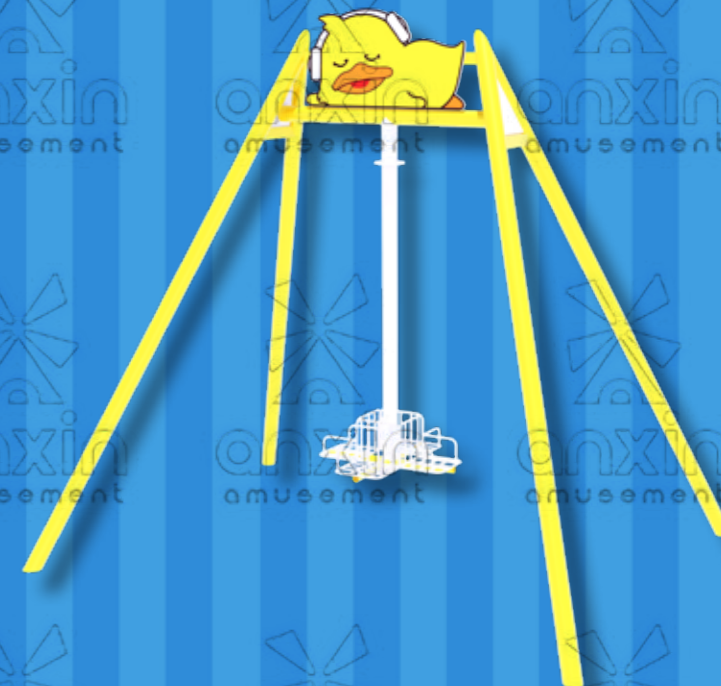

产品参数

设备直径 Diameter: 10.5M 设备高度 High Degree: 4.5M
加滑梯长 Length: 16.5M

狂欢鸭大
爱心秋千 | Rave Duck
Big Love Swing

爱心摇摆 乐翻天

产品参数
尺寸 Size: 5.3×3.15M

狂欢鸭
一箭穿心秋千 | Rave Duck One Arrow
Through the Heart Swing

一箭穿心 趣无边

产品参数
尺寸 Size: 3.2×3M

狂欢鸭
太空漫步 | Rave Duck
Spacewalk

太空旋转 梦起航

产品参数
尺寸 Size: 2.6×2.2×2M

狂欢鸭
转椅 | Rave Duck
Swivel Chair

欢乐旋转 不停歇

产品参数
尺寸 Size: 3.9×4M

狂欢鸭 | Rave Duck
拱门秋千 | Spacewalk

欢乐无界 鸭拱秋千

产品参数

尺寸 Size: 6×2.7M

狂欢鸭 | Rave Duck
六角秋千 | Swivel Chair

鸭趣六角 秋千狂欢

产品参数

尺寸 Size: 3×3×2.5M

狂欢鸭 | Rave Duck
海盗船 | Pirate Ship

海盗冒险 梦启航

产品参数

尺寸 Size: 4×3×3.6M

狂欢鸭 | Rave Duck
小摆锤 | Small Pendulum

摇摆乐动 梦起航

产品参数

尺寸 Size: 4×3×3.6M

狂吹鸭 RAVEDUCK

5