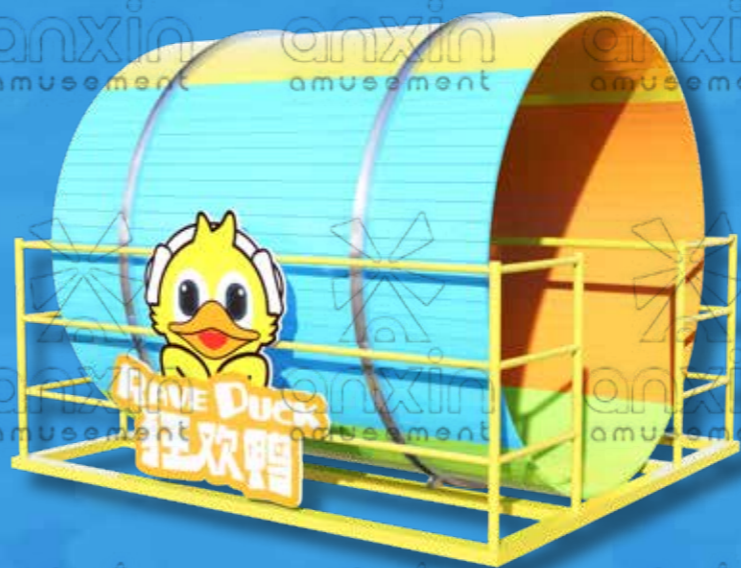

狂欢鸭 | Rave Duck 火山攀岩 | Climbing

欢乐攀岩 鸭趣无限

产品特点

• 探索与冒险的乐园

狂欢鸭攀岩是一款充满乐趣与挑战的无动力游乐设施，专为寻求冒险与刺激的孩子们设计。我们的攀岩墙采用了生动有趣的鸭子造型，以及丰富多样的攀爬元素，让孩子们在安全的环境中尽情挑战自我，提升体能与协调能力。

• 快乐启航 共享欢乐

在这里，孩子们可以尽情释放活力，提升体能与勇气，同时享受与家人、朋友一起探险的乐趣。选择“狂欢鸭攀岩”，让快乐与成长伴随孩子们的每一天。

产品参数

设备直径 Diameter: 10.5M 设备高度 High Degree: 4.5M
加滑梯长 Length: 16.5M

狂欢鸭大
爱心秋千 | Rave Duck
Big Love Swing

爱心摇摆 乐翻天

产品参数
尺寸 Size: 5.3×3.15M

狂欢鸭
一箭穿心秋千 | Rave Duck One Arrow
Through the Heart Swing

一箭穿心 趣无边

产品参数
尺寸 Size: 3.2×3M

狂欢鸭
太空漫步 | Rave Duck
Spacewalk

太空旋转 梦起航

产品参数
尺寸 Size: 2.6×2.2×2M

狂欢鸭
转椅 | Rave Duck
Swivel Chair

欢乐旋转 不停歇

产品参数
尺寸 Size: 3.9×4M

狂欢鸭 | Rave Duck
拱门秋千 | Spacewalk

欢乐无界 鸭拱秋千

产品参数

尺寸 Size: 6×2.7M

狂欢鸭 | Rave Duck
六角秋千 | Swivel Chair

鸭趣六角 秋千狂欢

产品参数

尺寸 Size: 3×3×2.5M

狂欢鸭 | Rave Duck
海盗船 | Pirate Ship

海盗冒险 梦启航