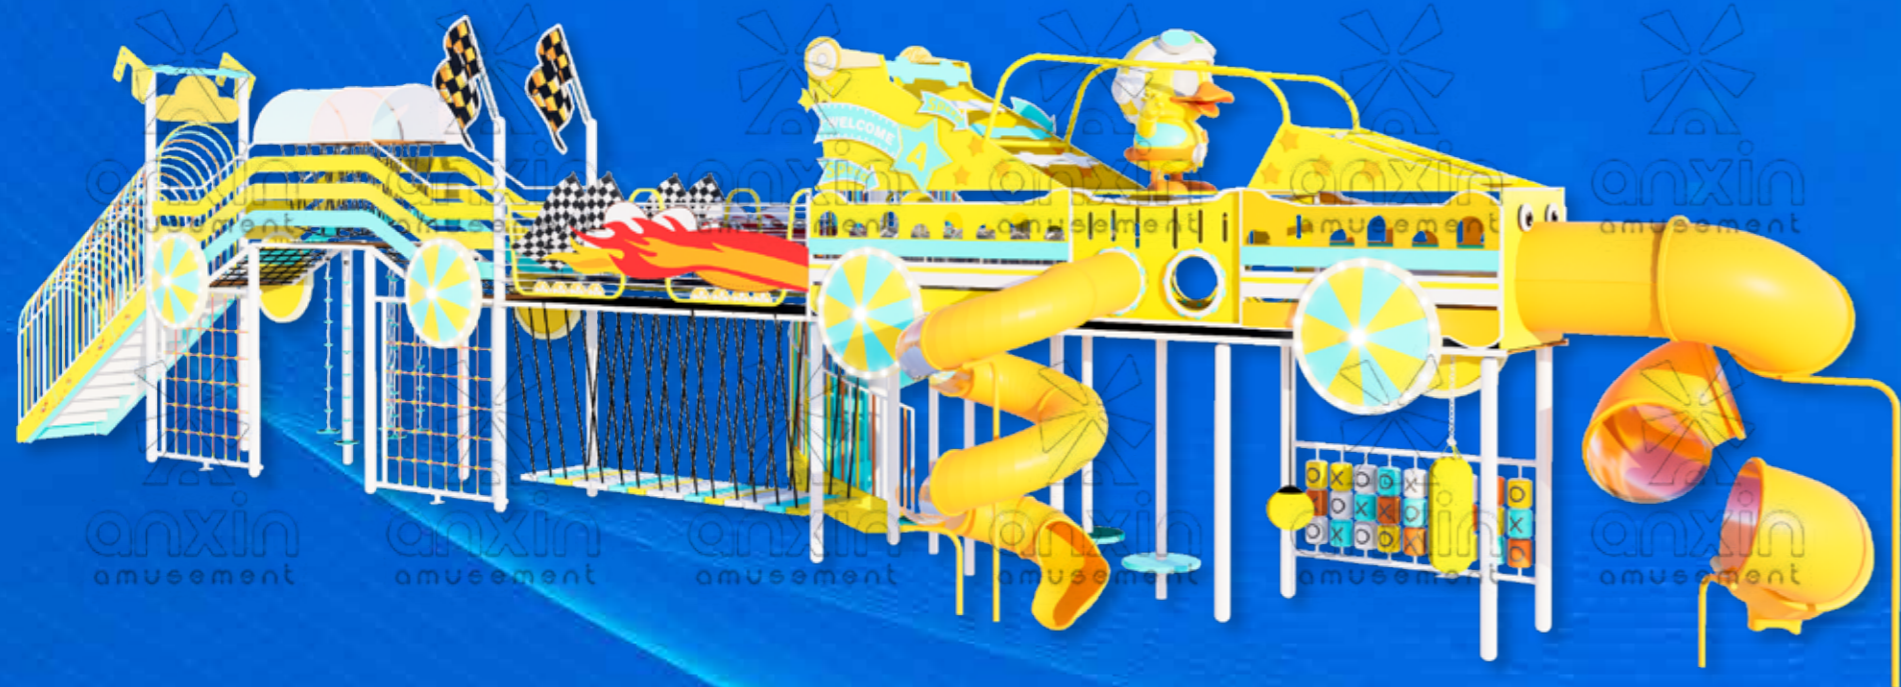

设备尺寸 Dimension:
45×52M×21M

产品特点

- **多功能游乐体验**
集合滑梯、攀爬等多种项目，满足不同年龄段儿童需求，孩子可以进行滑梯比赛，激发孩童竞技精神与协作能力。
- **互动观景平台**
设有高空观景台，让孩子在游玩的同时俯瞰全景，享受视觉与游玩的双重乐趣。

产品参数

设备尺寸 Dimension: 30M×30M

产品特点

- **太空主题设计**
以未来太空站为灵感，独特造型搭配星星、火箭、宇航员等元素，打造有趣的太空探索场景、营造沉浸式太空探索氛围，激发孩子对宇宙的好奇与探索欲望。
- **互动闯关挑战**
设置太空主题闯关项目，如攀爬网、滑梯、通道等多重关卡，模拟太空探险任务，锻炼孩子的体能、平衡力和团队协作能力，激发探索精神，让游玩更具挑战性和趣味性。

狂欢鸭 | Rave Duck 空间站 | Space Station

探索太空 畅游未来

狂欢鸭 | Rave Duck 汽车总动员 | Cars

速度激情 驾驶梦想

产品参数

设备尺寸 Dimension: 35×2.1M×7M

产品特点

- **汽车主题乐园**
以汽车文化为核心,设计赛车、交通标志、旗帜等元素,让孩子在游玩中学习交通知识,感受驾驶乐趣。
- **多层次互动闯关设计**
设置模拟驾驶、障碍穿越、团队竞速等趣味关卡,锻炼孩子的反应力、协调能力和团队合作意识,提升游玩体验。

狂欢鸭 | Rave Duck 迷宫探险 | Labyrinth Adventure

迷宫探秘 智慧挑战

产品参数

设备尺寸 Dimension: 16×16M

产品特点

- **迷宫探险乐趣**
精心设计的多通道迷宫,融入趣味障碍和互动机关,激发孩子的探索欲望,锻炼空间思维和解决问题的能力。
- **家长陪伴式互动**
低层高设计让家长可以轻松站在迷宫外观看孩子游玩,随时给予鼓励和支持,增强亲子互动体验。

狂欢鸭综合体 Rave Duck Complex

狂欢鸭界 嗨翻无限

产品参数

设备尺寸 Dimension:
56×40M×15M

产品特点

多元设计 趣味无穷

狂欢鸭综合体巧妙融合了滑梯、爬网、连廊等多种游乐元素，每一种设计都充满创意与趣味，旨在激发孩子们的好奇心、探索欲和冒险精神。孩子们可以在这里尽情释放天性，享受童年的快乐时光。

挑战自我 提升能力