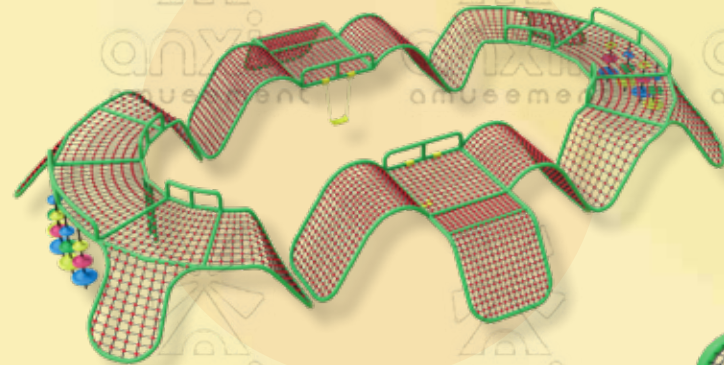

6×2.3×3.6M

无动力亲子乐园

UNPOWERED  
PARENT-CHILD PARADISE

anxin  
amusement

anxin  
amusement

anxin  
amusement

anxin  
amusement

anxin  
amusement

anxin  
amusement

大型爬网 B

16×12×2M

心形爬网

6×1.8×2M

U形爬网

11×15×2M

大型爬网 A