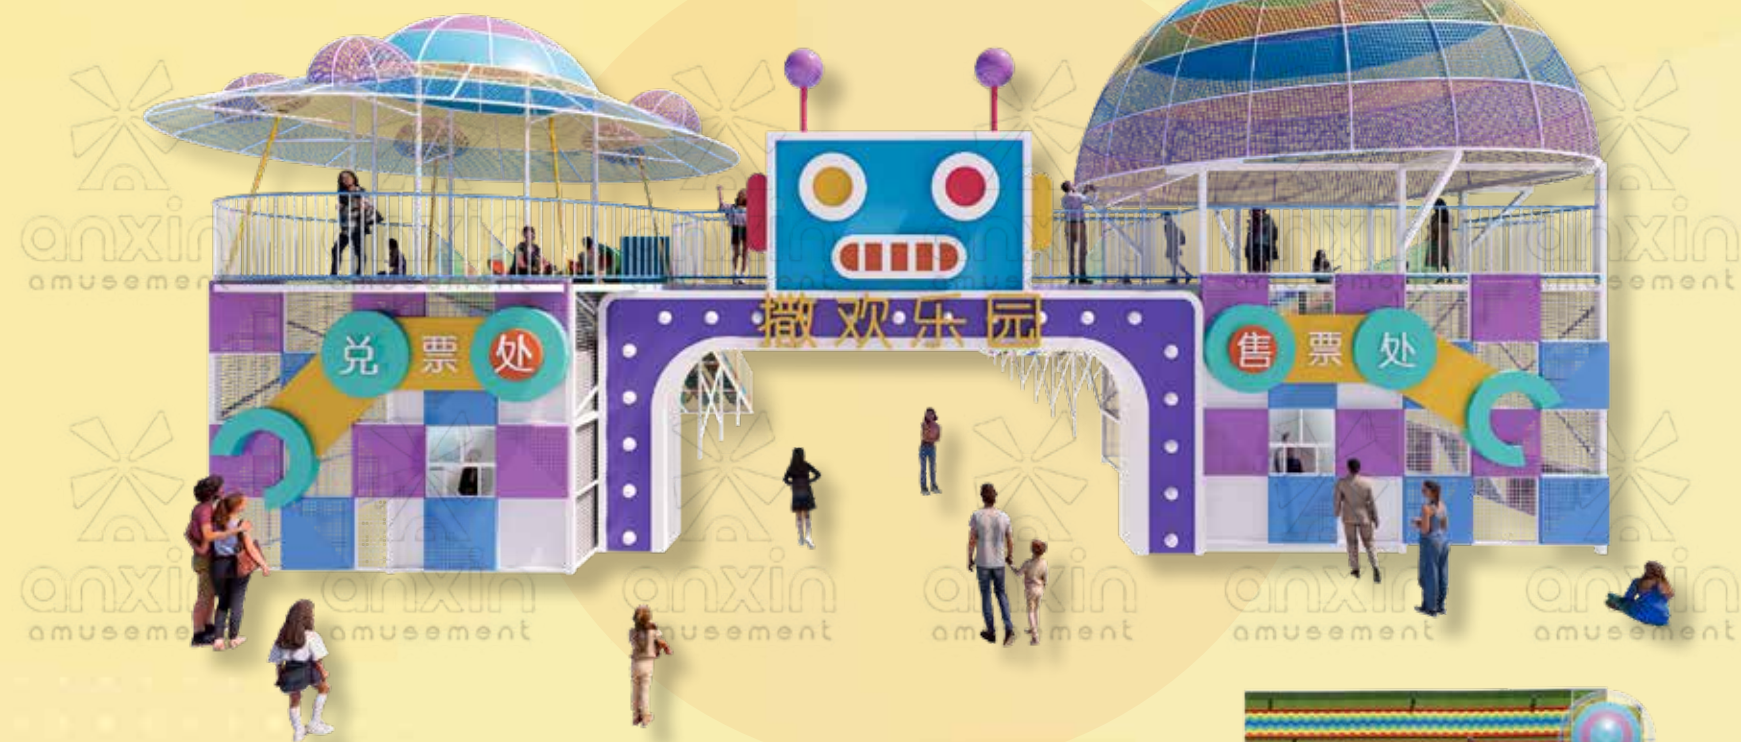

anxin  
amusement

anxin  
amusement

anxin  
amusement

anxin  
amusement

anxin  
amusement

anxin  
amusement

anxin  
amusement

星球大门

35×21.6×10M

大门顶视图

星际迷航

40×56M

无动力亲子乐园

UNPOWERED  
PARENT-CHILD PARADISE

anxin  
amusement

anxin  
amusement