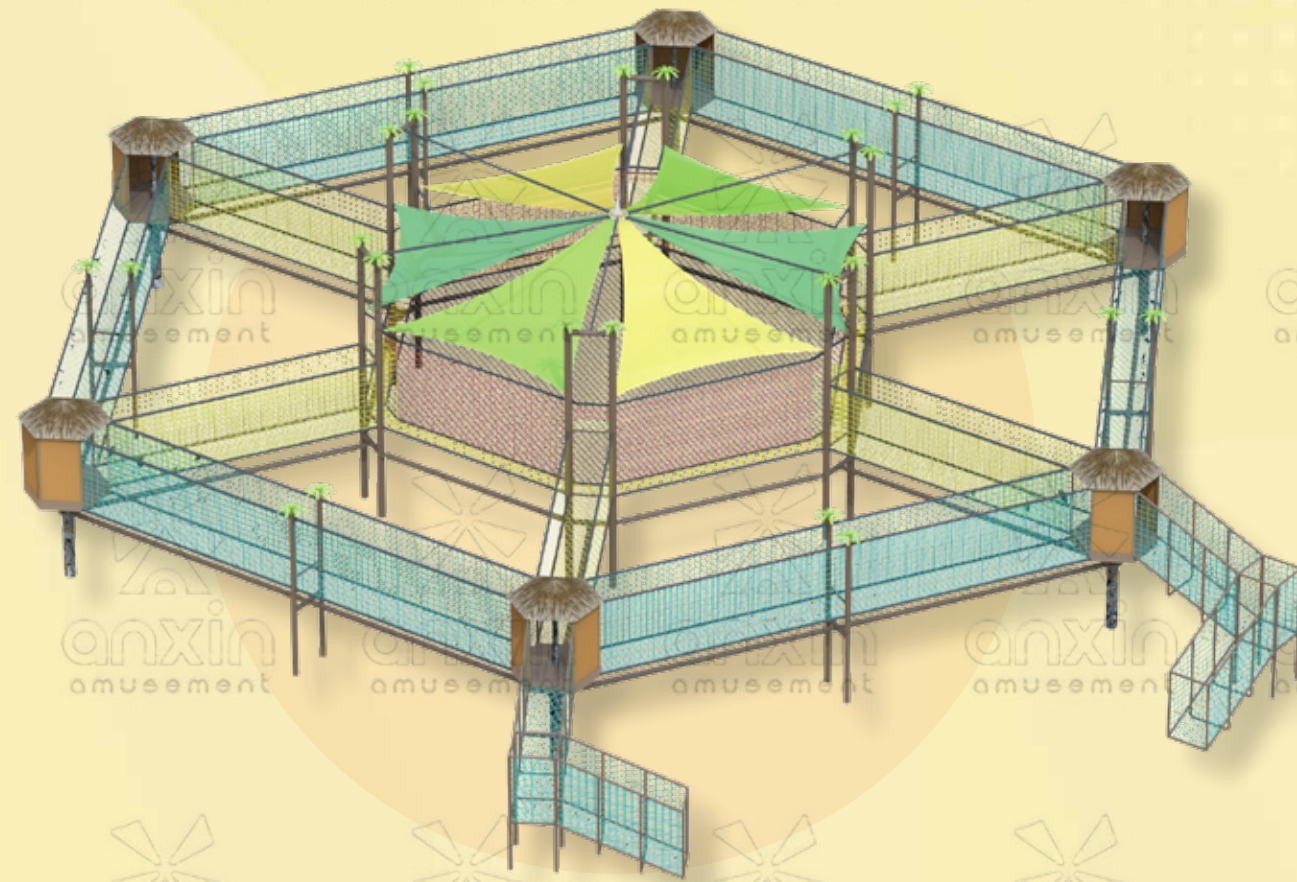

狂欢鸭拓展

27×15.6×9.5M

魔法城堡

50×50×17.5M

无动力亲子乐园

UNPOWERED  
PARENT-CHILD PARADISE

蜜蜂绳网乐园

18×16.3×8.5M