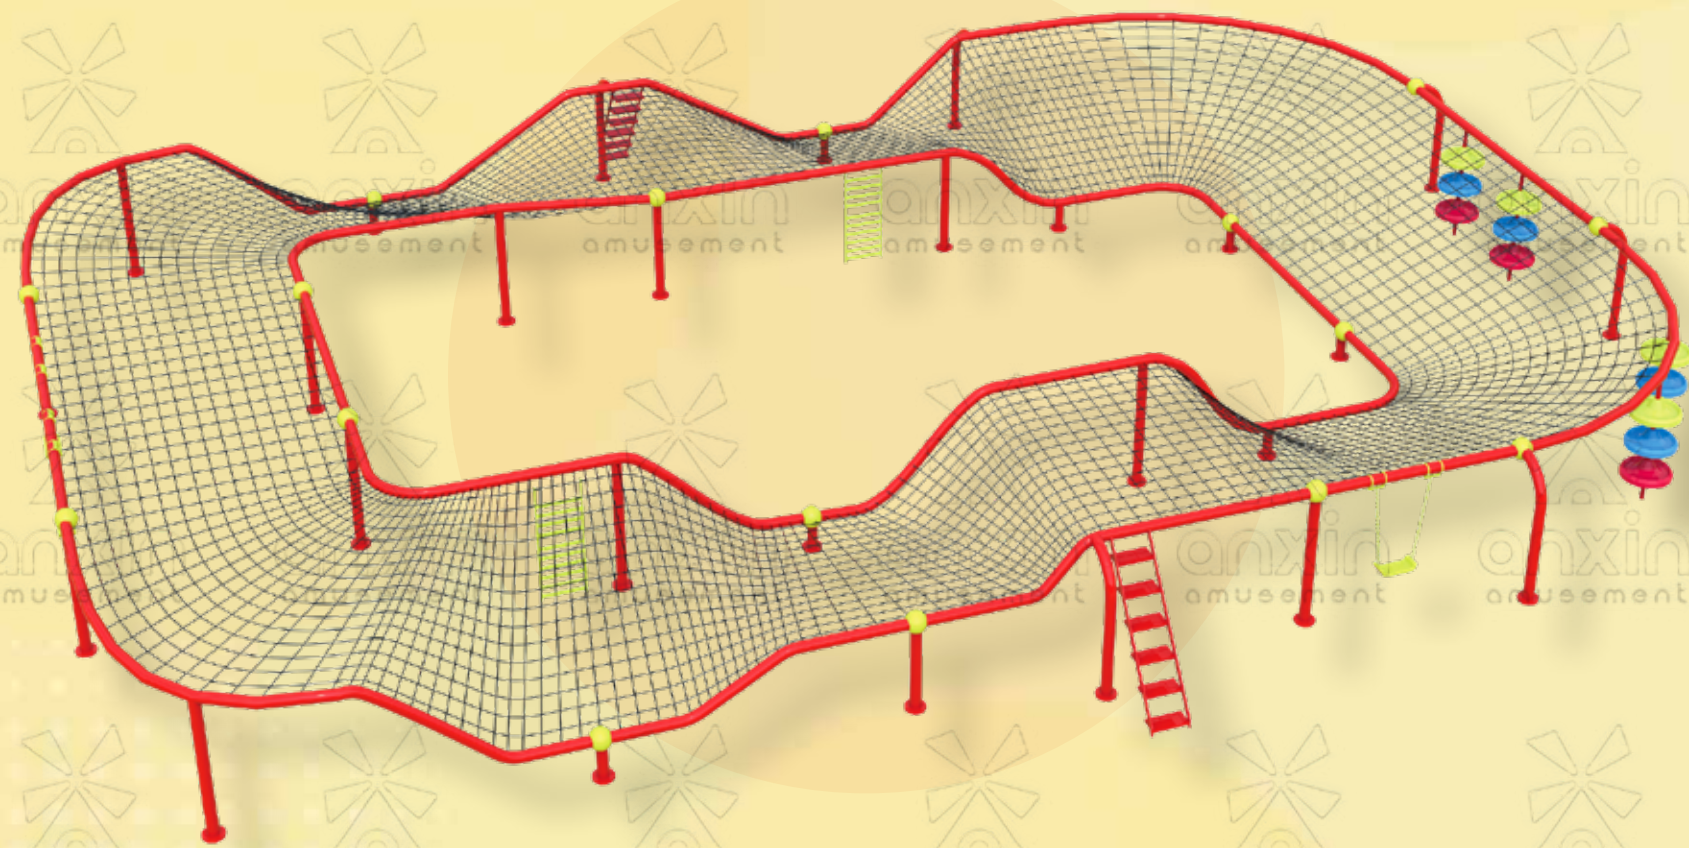

anxin  
amusement

大型爬网 B

16×12×2M

心形爬网

6×1.8×2M

U形爬网

11×15×2M

大型爬网 A