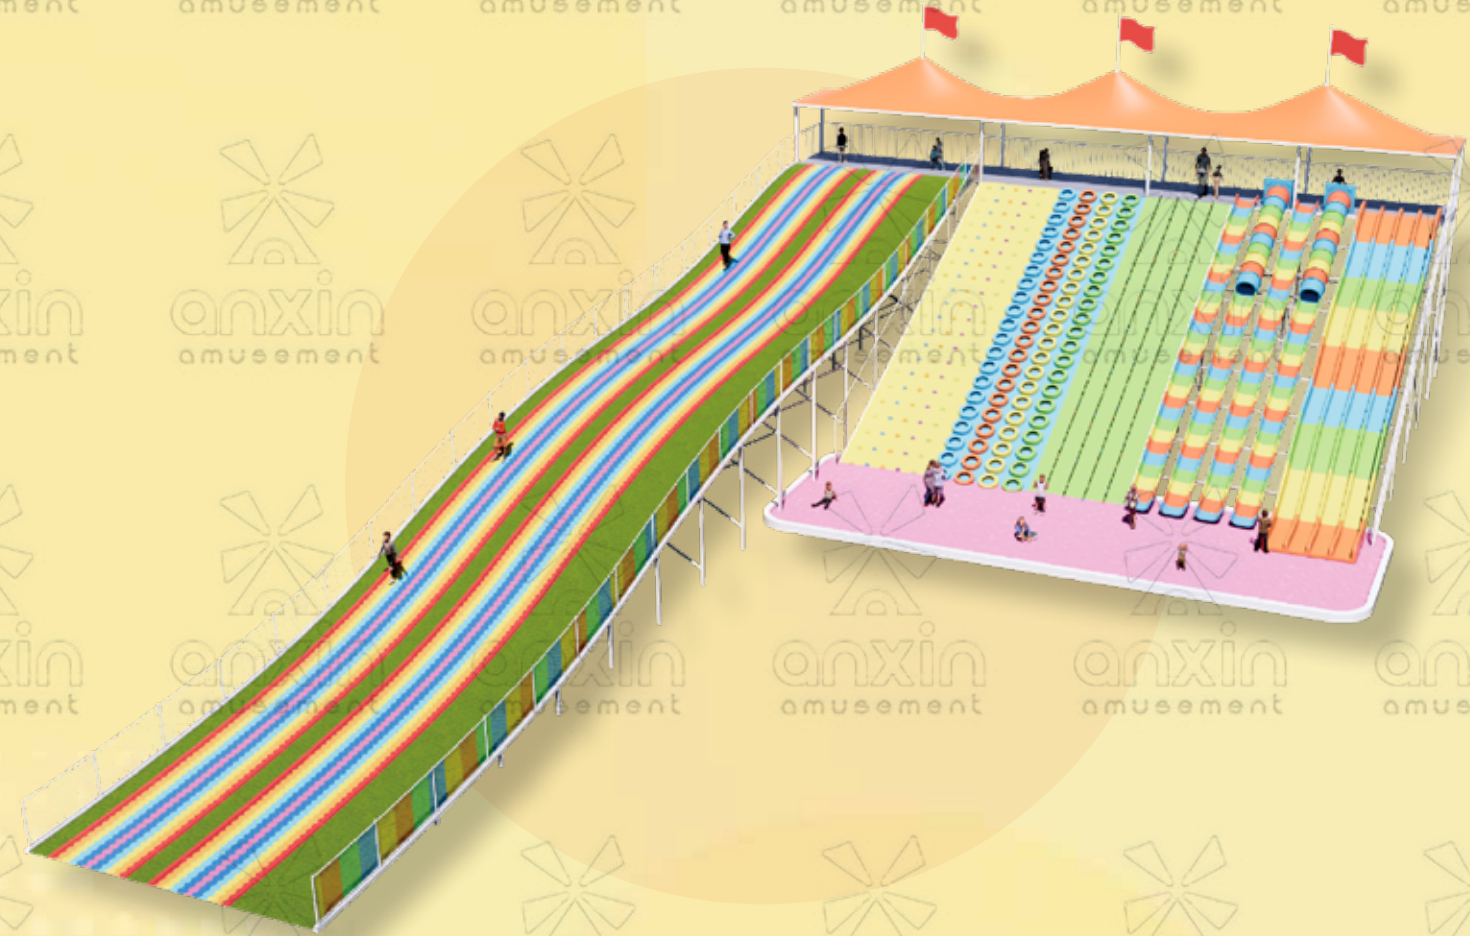

超级滑梯

40×16×10M

快乐星球

35×30×10M

顶视图

星球蹦床滑梯

12×10.5×7M

蜜蜂王国滑梯