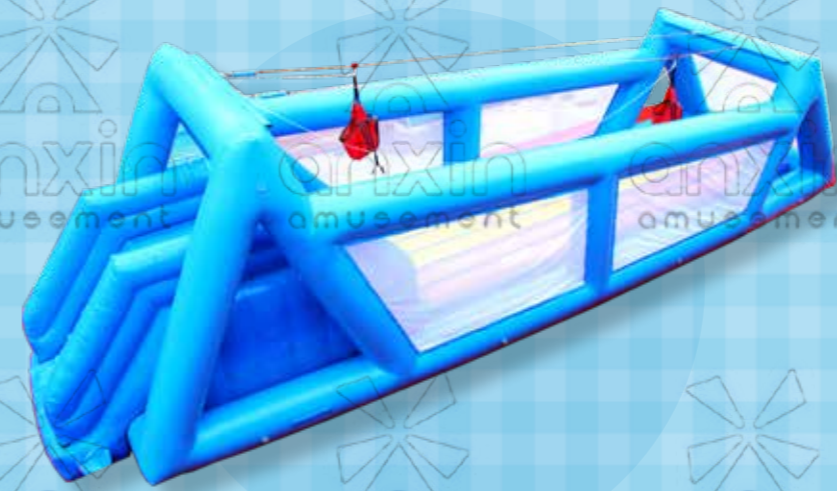

新型趣味充气产品 | NEW FUN INFLATABLE PRODUCTS

5×8M

5×8M

6×8M

10×5M

10×4.5M

8.4×5.5M

充气滑索

15×4M

7.5×8M