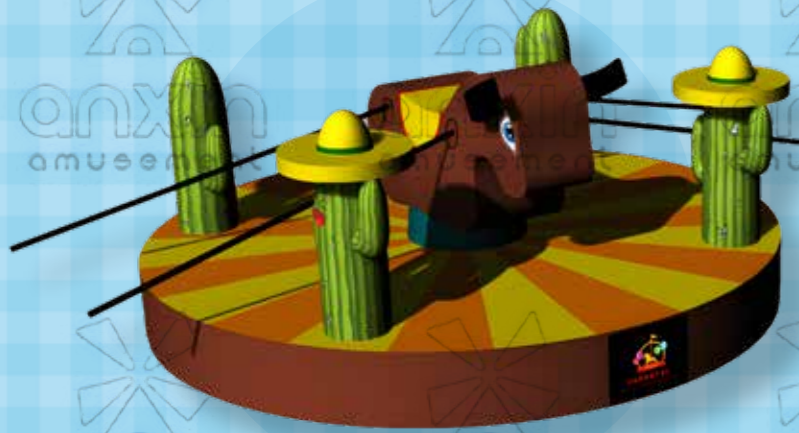

新型趣味充气产品 | NEW FUN INFLATABLE PRODUCTS

蹦极
8×8M

桌上足球
12×6M

拳击
直径 6M

白色雪人蹦床
6M 高

充气斗牛
直径 4.5M

疯狂转盘
直径 5M

红色转盘
直径 10.66M

横冲直撞
33.5×4.57 57×5.48M

NEW WATER ENTERTAINMENT PRODUCTS

新型水上娱乐产品

新型水上娱乐产品系列是安信文旅集团在高端气膜领域的一次探索，其中包括了游艇浮台、休闲水上浮台、水上充气游艇、T型充气船坞等一系列产品，可以满足各种水上露营、游艇出行、派对的需求！

豪华水上休闲浮台效果图

豪华水上休闲浮台效果图

豪华水上休闲浮台效果图

豪华水上休闲浮台

豪华游艇平台

豪华游艇平台

休闲水上浮台

休闲水上浮台

休闲水上浮台

休闲水上浮台

休闲水上浮台

休闲水上浮台