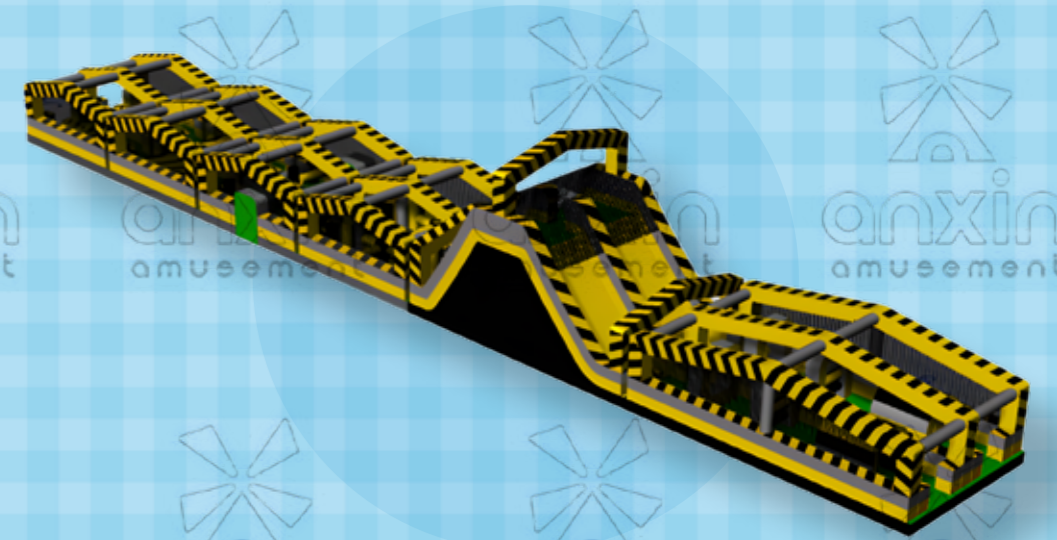

新型趣味充气产品 | NEW FUN INFLATABLE PRODUCTS

蹦极
8×8M

桌上足球
12×6M

拳击
直径 6M

白色雪人蹦床
6M 高

充气斗牛
直径 4.5M

疯狂转盘
直径 5M

红色转盘
直径 10.66M

横冲直撞
33.5×4.57 57×5.48M

NEW WATER ENTERTAINMENT PRODUCTS

新型水上娱乐产品

新型水上娱乐产品系列是安信文旅集团在高端气膜领域的一次探索，其中包括了游艇浮台、休闲水上浮台、水上充气游艇、T型充气船坞等一系列产品，可以满足各种水上露营、游艇出行、派对的需求！

豪华水上休闲浮台效果图

豪华水上休闲浮台效果图

豪华水上休闲浮台效果图

豪华水上休闲浮台