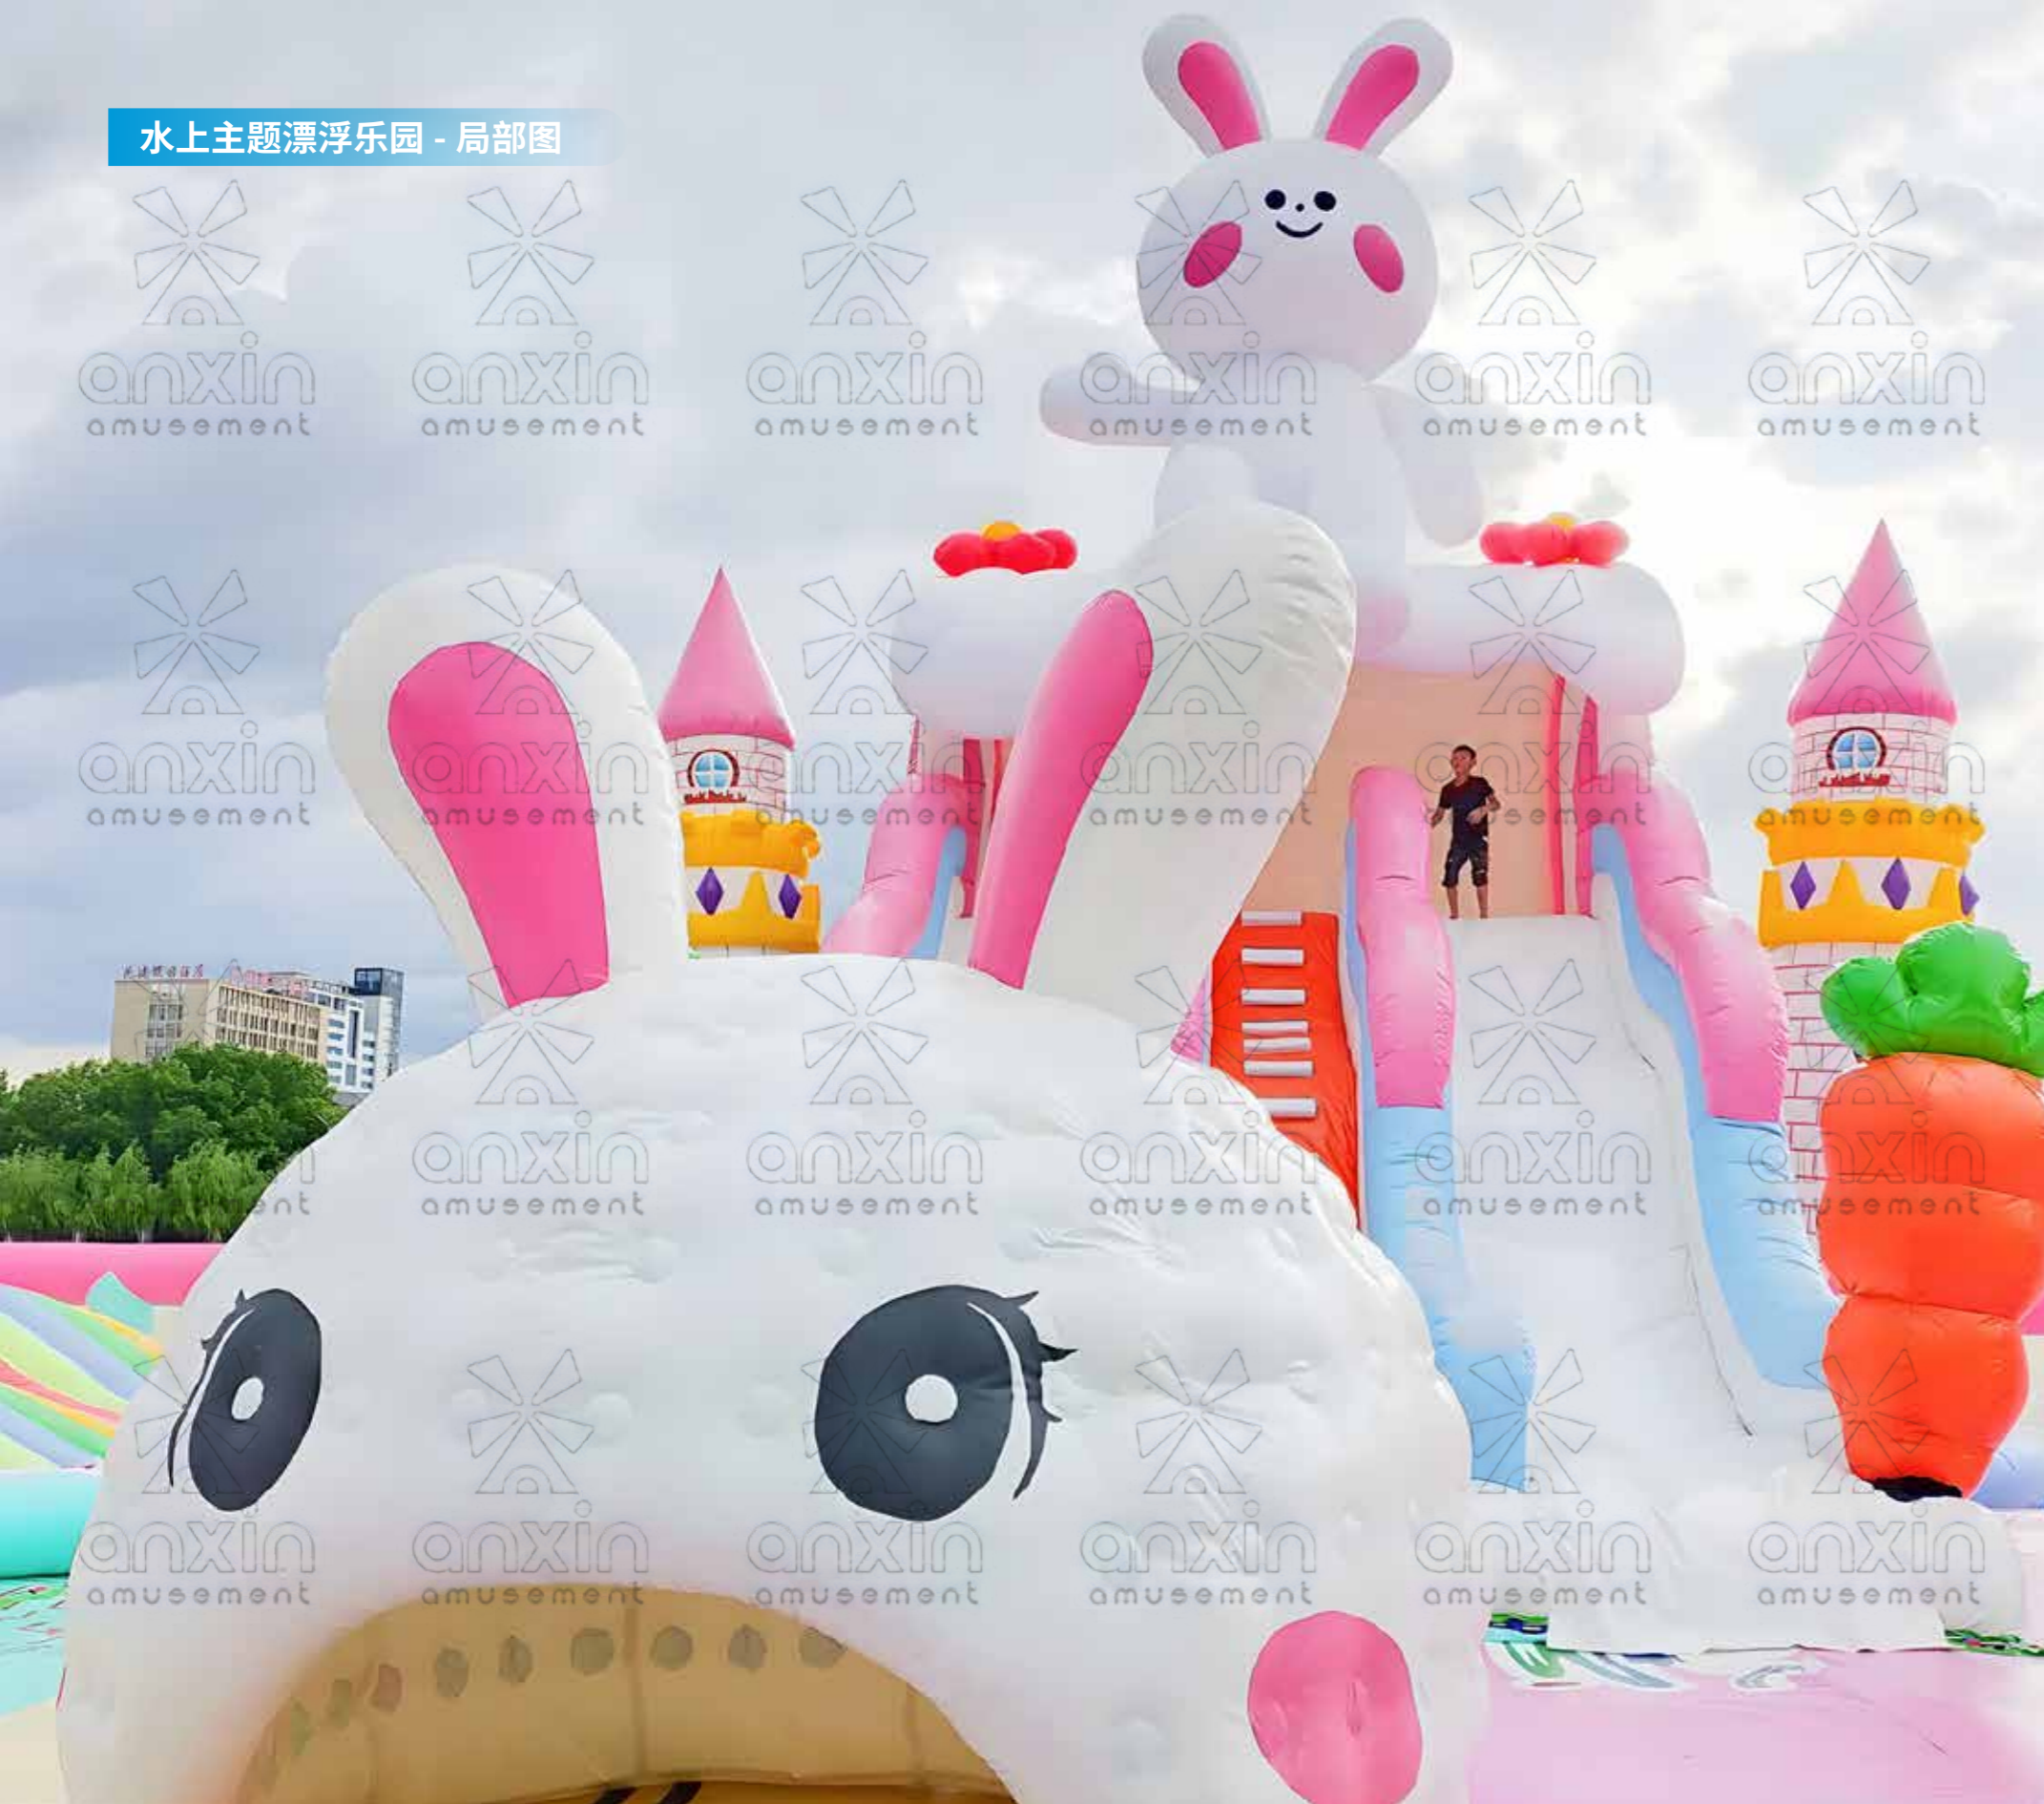

水上主题漂浮乐园 - 局部图