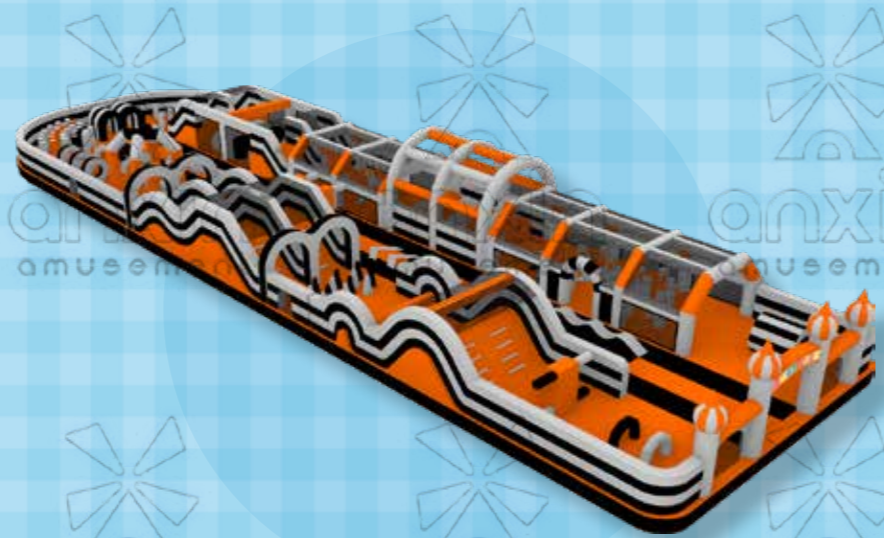

充气巨无霸闯关乐园

充气巨无霸闯关乐园项目丰富，滑梯、钻洞、迷宫、攀岩集一体，满足多样玩乐需求。采用高品质充气材料，安全可靠。趣味性强，各项目充满挑战与惊喜。适合亲子、朋友互动，增进感情。色彩鲜艳，视觉吸引力足。

巨无霸充气城堡 - 局部图

巨无霸充气城堡 - 局部图

巨无霸充气城堡 - 局部图

巨无霸充气城堡 - 局部图

充气巨无霸闯关乐园

充气巨无霸闯关乐园

充气巨无霸闯关乐园

充气巨无霸闯关乐园 | INFLATION GIANT CHALLENGE PARK

空气蹦床
12×16.5M

巨无霸充气城堡
20×40M

巨无霸闯关乐园 - 蓝紫色配色
12×40M

巨无霸闯关乐园 - 橙灰黑配色
12×40M

巨无霸闯关乐园 - 橘黄蓝配色
30×14.5M

巨无霸闯关乐园 - 蓝白色配色
30×14.5M