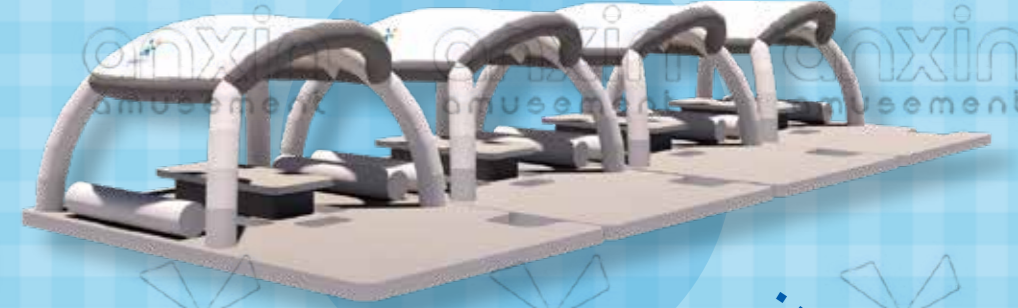

新型水上娱乐产品 | NEW WATER ENTERTAINMENT PRODUCTS

水上充气游艇

4.5×2.4M

水上休息平台

5.5×3.5M

游艇 + 休息平台组合

11×3.5M

水上休息平台

14×5.5M

水上休息平台 - T型船坞

10.4×3.5M

水上休息平台 - 聚会平台

9×3.5M

豪华水上休息平台组合

15×12M

游艇休息平台组合