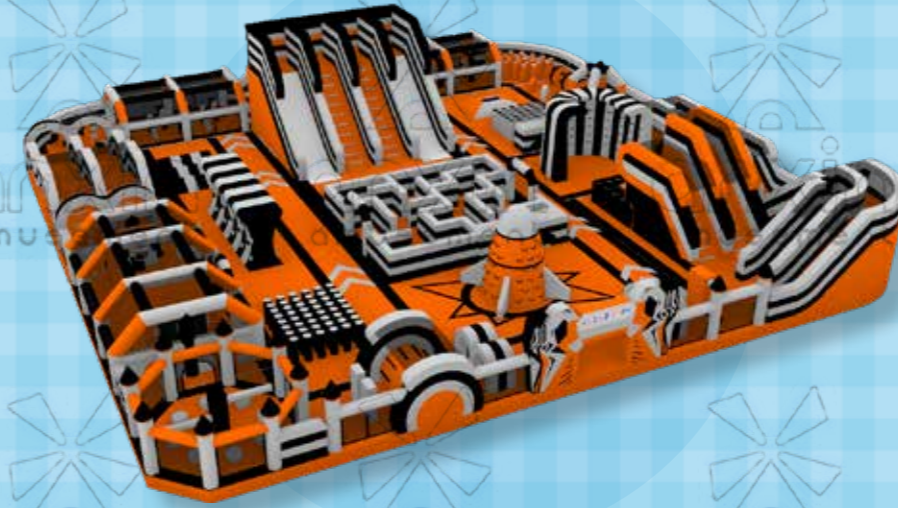

橙灰黑配色

30×30M