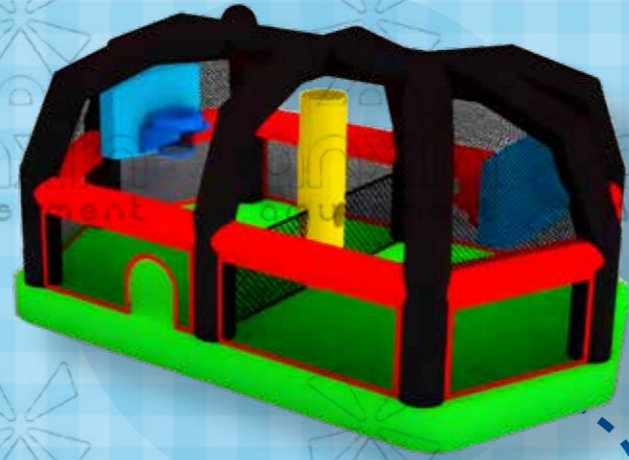

多功能足球场

5×8M