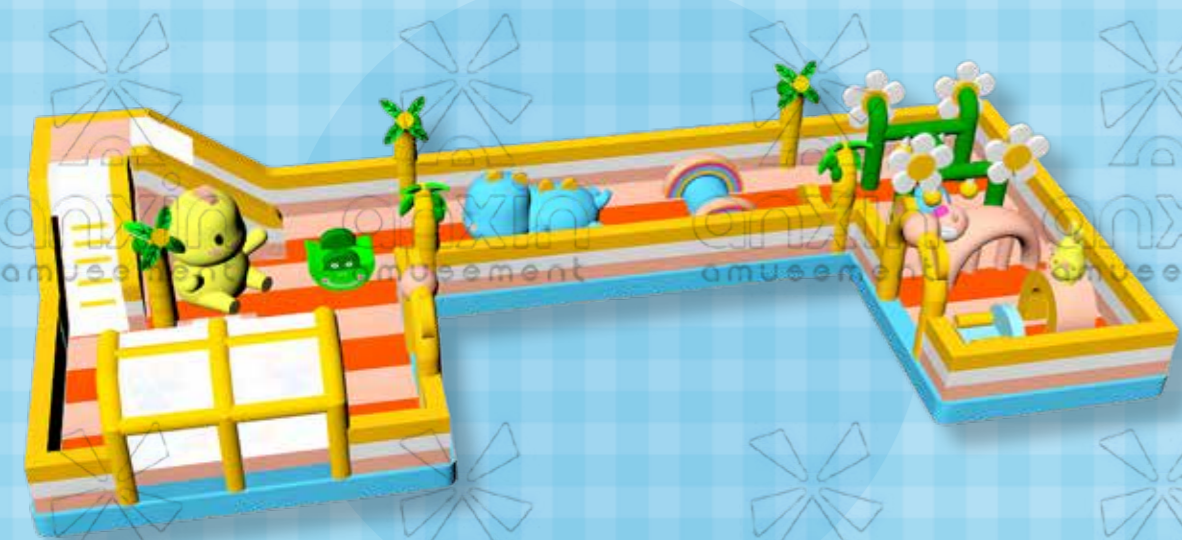

9×18M

航天城堡乐园 B

14×20M

萌兔乐园

9×16M

航天城堡乐园 C

10×18M

航天城堡乐园 D

20×14M

狂欢鸭中庭城堡

12.5×12.5M

熊猫中庭

12.5×12.5M

室内中庭充气城堡 | INDOOR ATRIUM INFLATABLE PRODUCTS

蛋糕城堡
12×20M

小牛城堡乐园
15×20M

恐龙宝贝乐园
21×9M

狂欢鸭主题城堡
16×13M

WATER THEME FLOATING AMUSEMENT PARK

水上主题漂浮乐园

水上主题漂浮乐园又叫水上漂浮乐园、水上浮岛，已经成为了今年新型的水上充气游乐设施。新颖的玩法能够迅速抓住游客的好奇心，吸引各年龄段的人群前来体验。还能够将闲置的水域充分利用起来，提升场地的整体形象和知名度，让你的场地快速成为网红打卡地。

它不仅可以为游客提供多样化的休闲娱乐方式，满足不同年龄段游客对水上活动的喜爱和需求。还能充分发挥场地的水资源优势，创造具有特色的游玩项目，当然水上主题漂浮乐园还可以根据场地大小和预算量身定制规划。

狂欢鸭水上漂浮乐园 - 局部图

狂欢鸭水上漂浮乐园 - 局部图

宇航员水上漂浮乐园

宇航员水上漂浮乐园 - 局部图

熊猫水上漂浮乐园

熊猫水上漂浮乐园 - 局部图

熊猫水上漂浮乐园 - 局部图

水上主题漂浮乐园 - 局部图