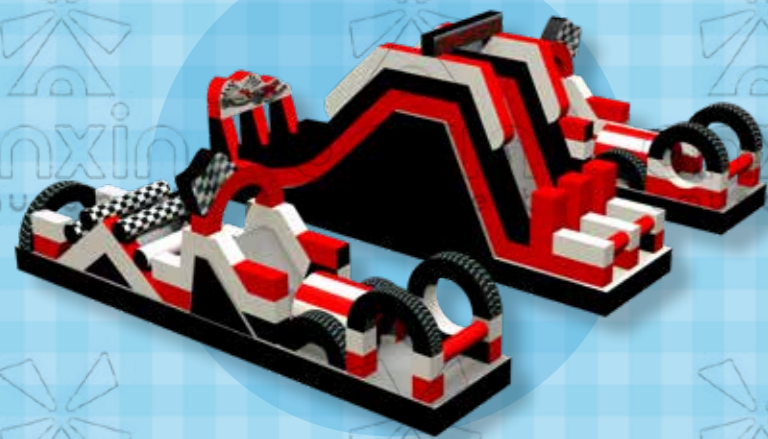

16×5.5M

绿色鳄鱼闯关

16×5.5M

球球大冲关

44×4M

球球大冲关

44×4M

滑梯通道