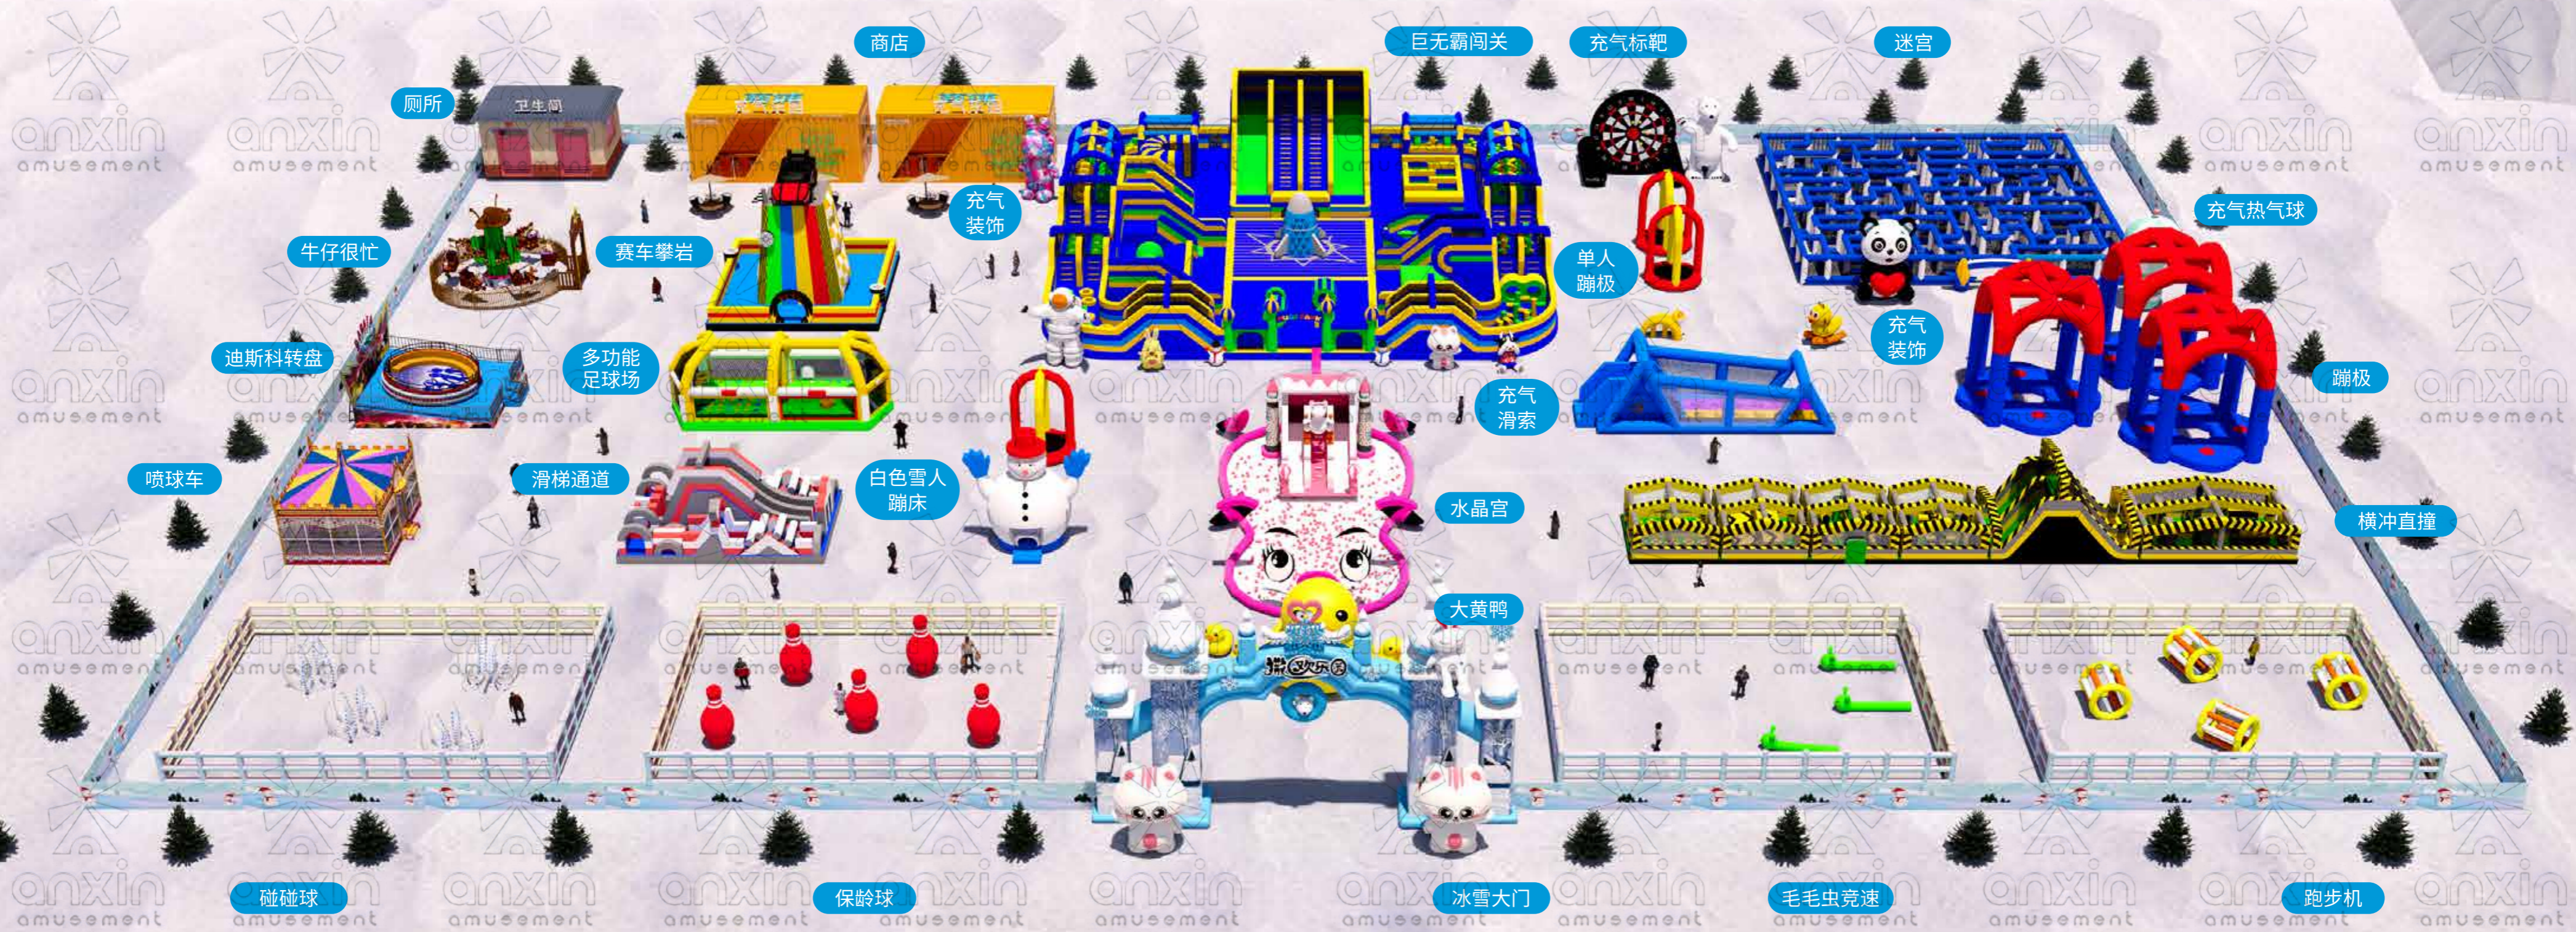

德国 TÜV 实体认证阿里巴巴实力工厂

02 产品展示 | PRODUCT DISPLAY

02 产品展示 | PRODUCT DISPLAY

INFLATION GIANT CHALLENGE PARK

大型充气亲子乐园

大型充气亲子乐园气膜产品以其独特的魅力，为亲子娱乐活动带来了全新的可能性。它不仅为孩子们提供了一个快乐的天地，也让家长们可以放心地让孩子在一个安全、健康、环保的环境中玩耍和成长。

西安狂欢鸭亲子乐园 - 鸟瞰图

西安狂欢鸭亲子乐园 - 局部图

西安狂欢鸭亲子乐园 - 局部图

厕所

卫生间

商店

巨无霸闯关

充气标靶

迷宫

保龄球

冰雪大门

毛毛虫竞速

跑步机

冰雪乐园 - 夜晚效果

过河游戏

多功能篮球场

蜜蜂蹦床

对抗赛

蓝色小恐龙

充气斗牛

黄色小恐龙

向日葵大门

LARGE LAND INFLATABLE CHALLENGE

大型陆地充气闯关

大型陆地充气闯关是一种结合了运动与娱乐的充气挑战设施。这些闯关设施通常由多个关卡组成，每个关卡都设计有不同的挑战项目，如攀爬、跳跃、平衡等。大型陆地充气闯关不仅考验参与者的身体素质，还培养了他们的团队合作精神和竞争意识。此外，这些设施还可以根据客户的需要进行定制，以满足不同场合和人群的需求。