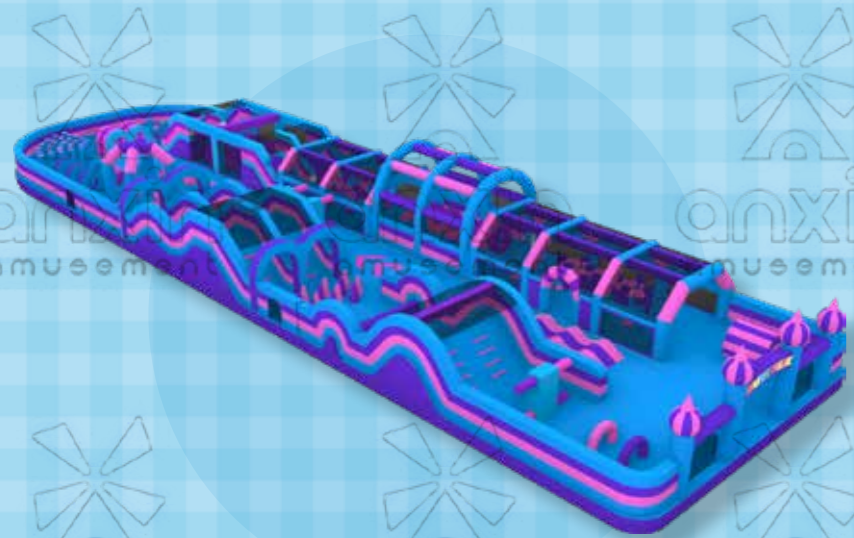

充气巨无霸闯关乐园

充气巨无霸闯关乐园 | INFLATION GIANT CHALLENGE PARK

空气蹦床
12×16.5M

巨无霸充气城堡
20×40M

巨无霸闯关乐园 - 蓝紫色配色
12×40M

巨无霸闯关乐园 - 橙灰黑配色
12×40M

巨无霸闯关乐园 - 橘黄蓝配色
30×14.5M

巨无霸闯关乐园 - 蓝白色配色
30×14.5M