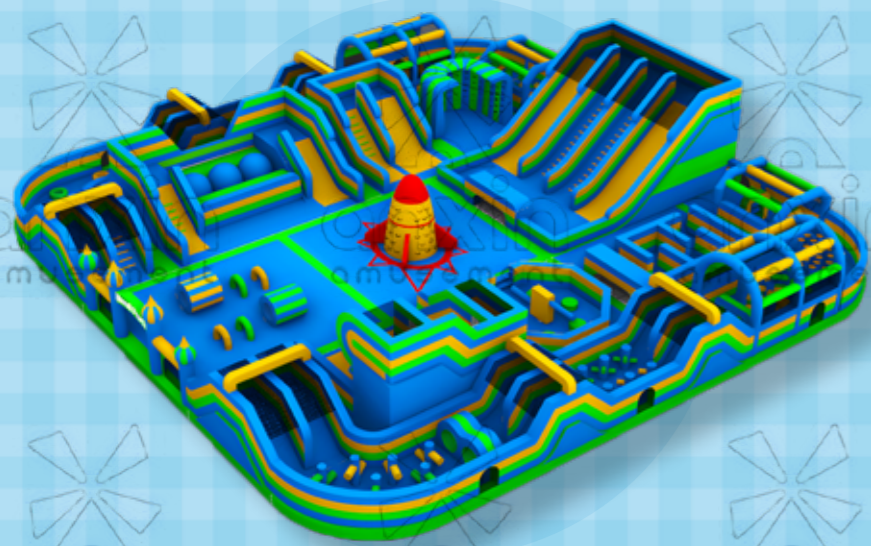

充气巨无霸闯关乐园 INFLATION GIANT CHALLENGE PARK

大型闯关

38.5×45M

巨无霸充气城堡

30×30M

空气蹦床

30×30M

糖果乐园