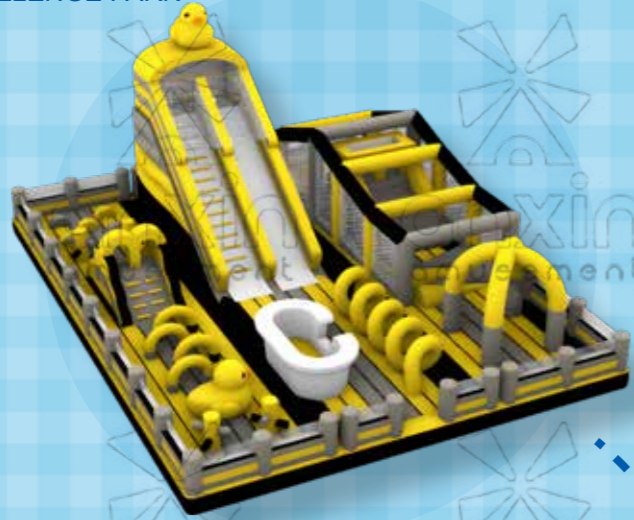

充气巨无霸闯关乐园 | INFLATION GIANT CHALLENGE PARK

空气蹦床
12×16.5M