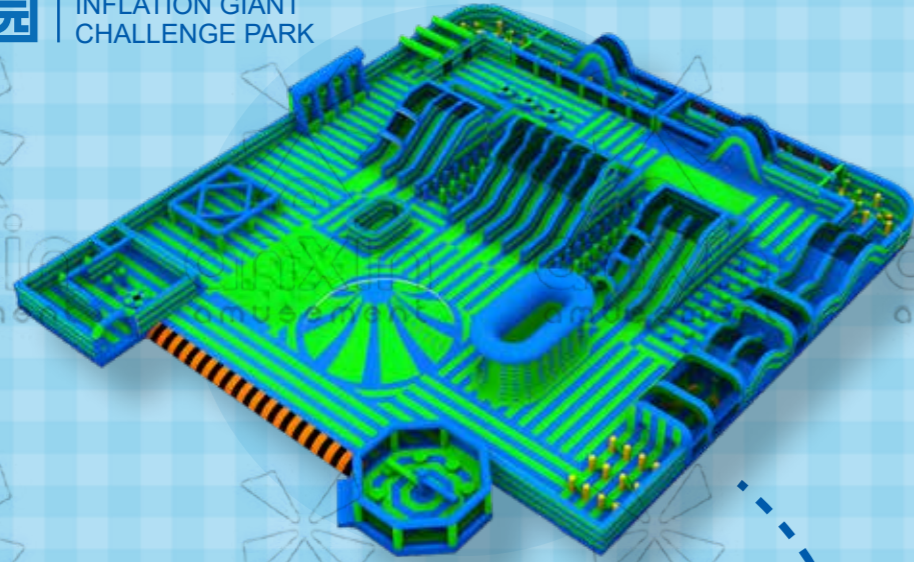

充气巨无霸闯关乐园

充气巨无霸闯关乐园项目丰富，滑梯、钻洞、迷宫、攀岩集一体，满足多样玩乐需求。采用高品质充气材料，安全可靠。趣味性强，各项目充满挑战与惊喜。适合亲子、朋友互动，增进感情。色彩鲜艳，视觉吸引力足。

巨无霸充气城堡 - 局部图

巨无霸充气城堡 - 局部图

巨无霸充气城堡 - 局部图

巨无霸充气城堡 - 局部图

充气巨无霸闯关乐园

充气巨无霸闯关乐园

充气巨无霸闯关乐园

充气巨无霸闯关乐园 | INFLATION GIANT CHALLENGE PARK

空气蹦床
12×16.5M

巨无霸充气城堡
20×40M

巨无霸闯关乐园 - 蓝紫色配色
12×40M

巨无霸闯关乐园 - 橙灰黑配色
12×40M

巨无霸闯关乐园 - 橘黄蓝配色
30×14.5M

巨无霸闯关乐园 - 蓝白色配色
30×14.5M

充气巨无霸闯关乐园 INFLATION GIANT CHALLENGE PARK

大型闯关

38.5×45M

巨无霸充气城堡

30×30M

空气蹦床

30×30M

糖果乐园