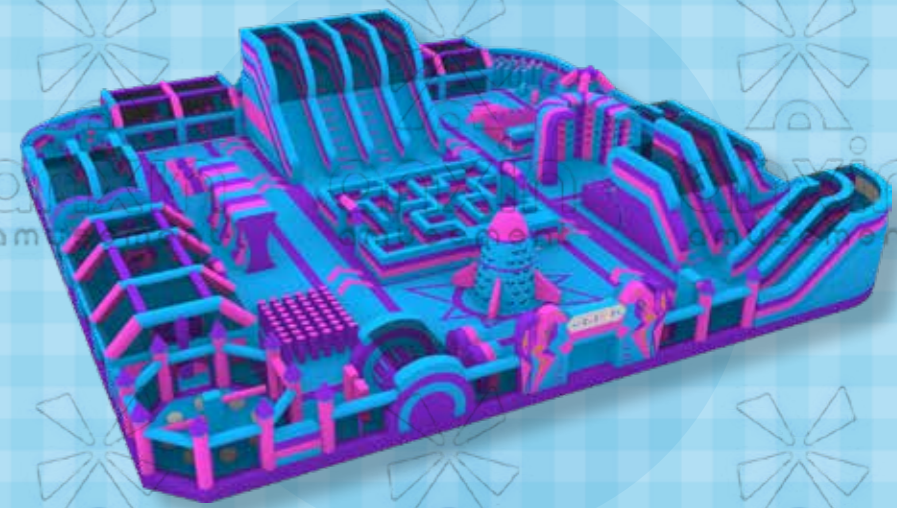

蓝紫色配色

30×30M