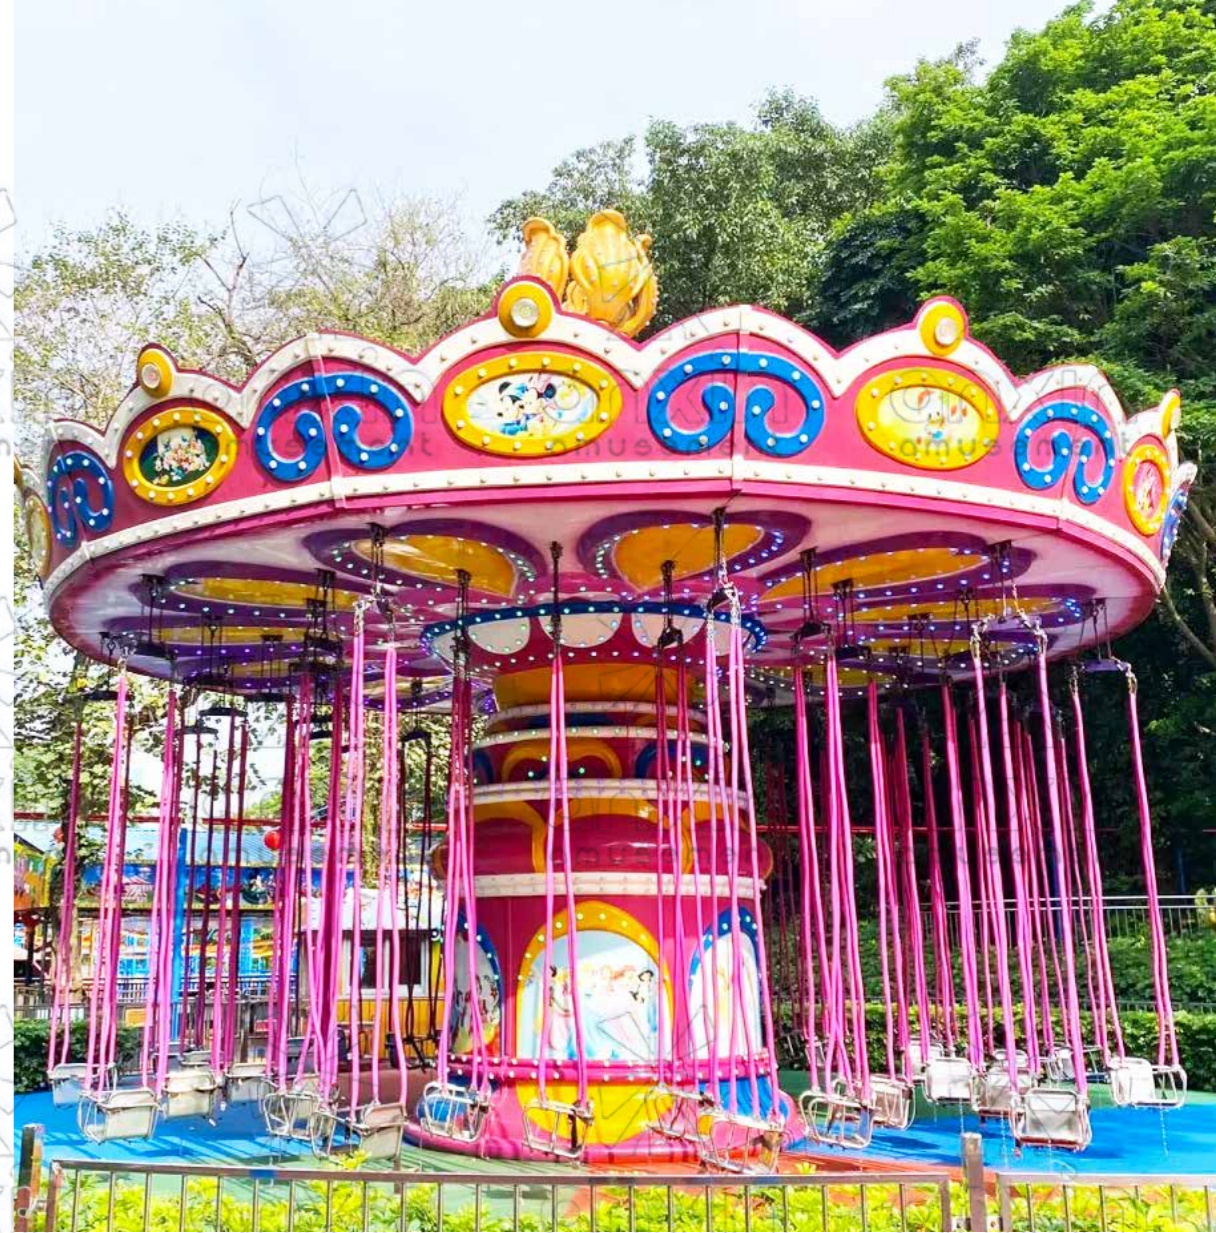

## ■ 海盗船

海盗船是一种全新设计的观览车类游艺机，是一种水平轴往复摆动的游乐项目，该种游艺机因造型图同而名称各异，“海盗船”因为其外形仿古代海盗船而得名。

海盗船启动后从缓慢摆动变成急速摆动，乘客乘坐于海盗船之上，随着由缓至急的往复摆动，犹如莅临惊涛骇浪的大海之中，时而冲上浪峰，时而跌入谷底，惊险刺激，挑战你的心理承受能力的极限。

海盗船不仅是游乐场的经典设施，也象征着游乐文化的精髓。它源自古老的海盗传说和历史故事，通过模拟海上的惊涛骇浪和海盗的奇遇，为游客带来刺激和冒险的体验。

## ■ 激流勇进

激流勇进是一种常见于主题游乐园中的水上机动游乐设备。这种游乐设施允许游客乘坐特制的船只，在建设好的水道中漂行。游客们在游玩过程中，可以欣赏到各种主题景观，体验刺激的水上旅程。

WATER  
COASTER

## ■ 旋转木马

旋转木马提供一种轻松愉快的体验，适合所有年龄段的游客。乘客们坐在舒适的木马上，随着旋转木马的转动，可以享受音乐和微风，感受旋转的乐趣。对于孩子们来说，旋转木马尤其吸引人，它帮助他们创造美好的童年回忆。旋转木马不仅是游乐设施，也成为了文化和娱乐的象征。

CAROUSEL

## ■ 旋转飞椅

旋转飞椅是一种流行于游乐园和娱乐场所的游乐设备，它属于飞行塔类设施。旋转飞椅的外观设计上，大型飞椅类似于一把大伞，下面悬挂着许多靓丽、精致且安全的吊椅。当大伞旋转时，吊椅在空中波浪起伏地旋转飞舞，给乘坐的游客带来刺激和浪漫的感觉。

SWIVEL FLYING CHAIR