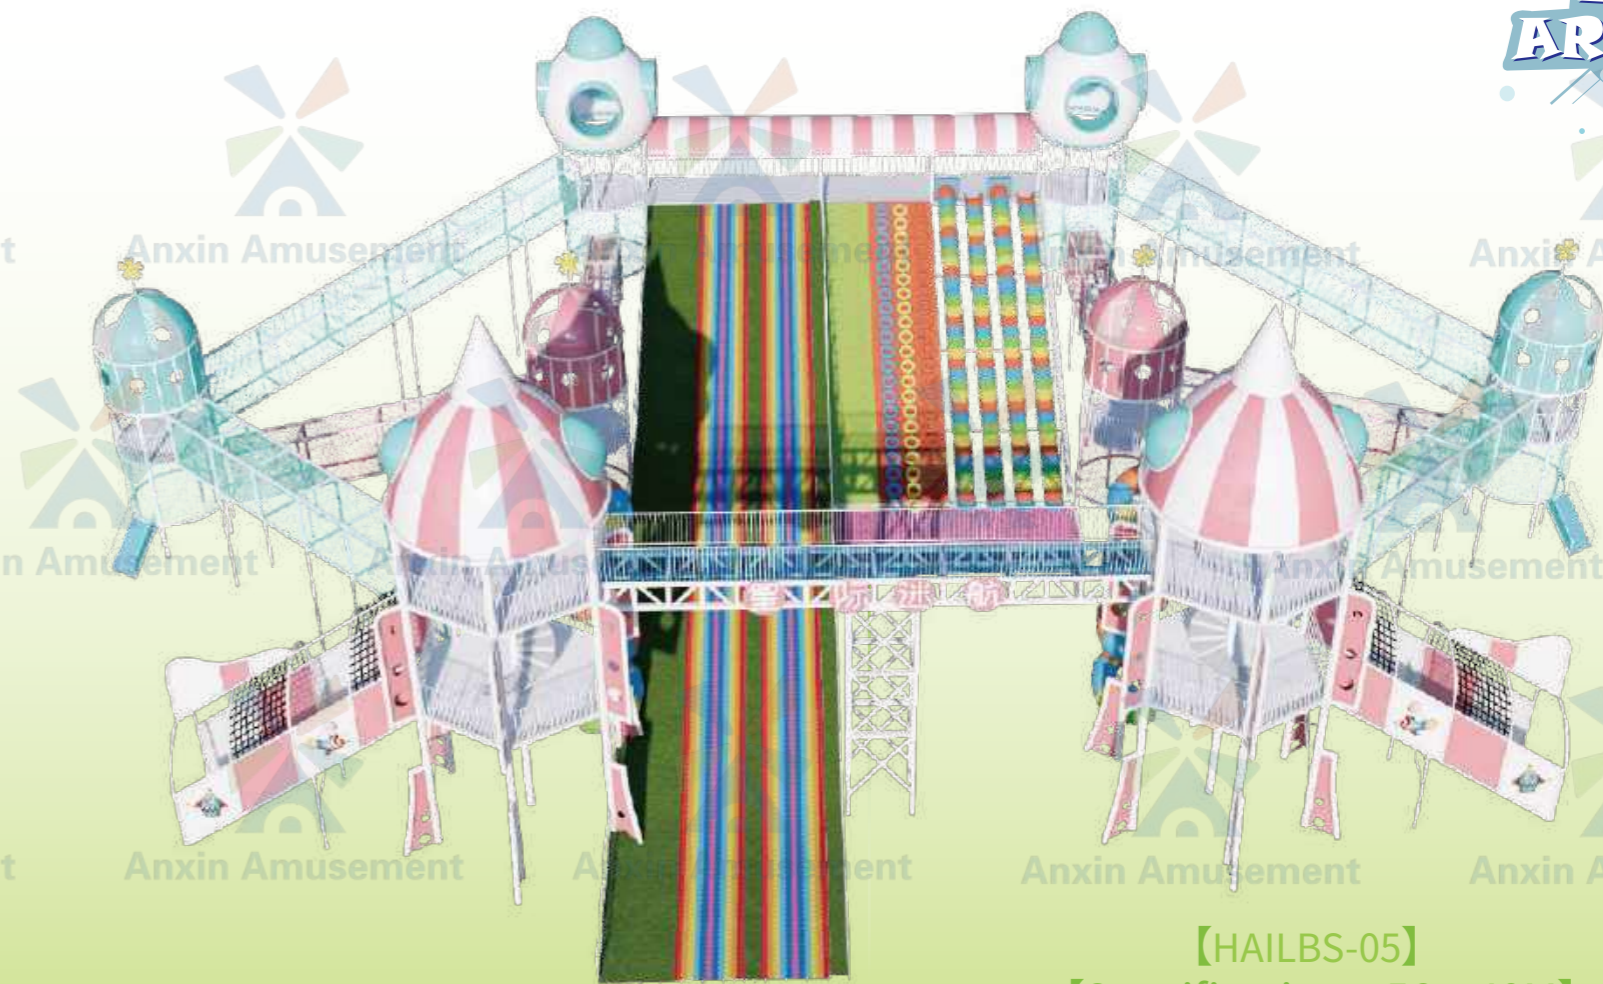

UNPOWERED PARENT-CHILD PARADISE

UNPOWERED PARENT-CHILD PARADISE

[Pingdingshan, Henan]

Expert of Park Customization and Solution

[Shandong]

【Specifications: 100×9×16M】

【HAILBS-02】
【Specifications:40×8×16m】

【HAILBS-03】
【Specifications:21×8×10M】

【HAILBS-04】
 【Specifications: 22×36×10M】

Top view of the gate

【HAILBS-05】
 【Specifications: 56×40M】

NEW ARRIVAL

【HAILBS-06】
【Specifications: 16×25×9.5M】

NEW ARRIVAL

【HAILBS-07】
【Specifications: 50×50×17.5M】