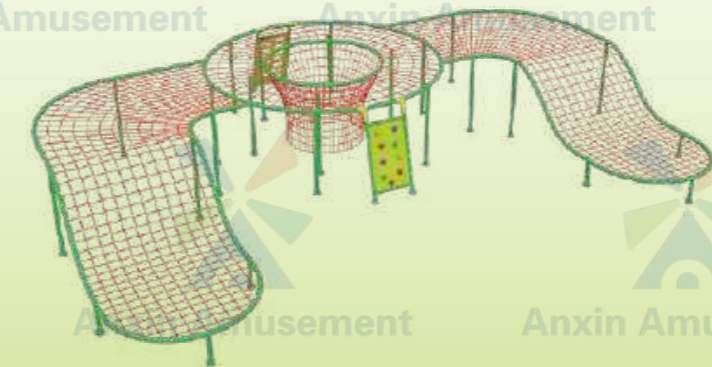

Anxin Amusement

【Six Person Seesaw】
【Specifications:5.6×5.6×1.3M】

Anxin Amusement

【Swing Series Y】
【Specifications:2.3×2.5×2.2M】

Anxin Amusement

【Swinging Chair Combination B】
【Specifications:6×1.5×2M】

Anxin Amusement

【Drifting Seesaw For Four People】
【Rotating Diameter 3.6m, Height 3.1M】

Anxin Amusement

【Aerial Motorcycle】
【Specifications:4.3×1×2.2M】

【Large Scale Web Crawling A】
【Specifications:35×24×2.5M】

【Large Scale Web Crawling B】
【Specifications:16×12×2M】

【U-shaped Crawling】
【Specifications:11×15×2M】

【Heart Shaped Web Crawling】
【Specifications:6×1.8×2M】

02 #

FOREST PROJECT

【Jungle Magic Web】

【Bee Rope Net Paradise】

【Specifications: 35×37m】

【Specifications: 18×16.5×8m】