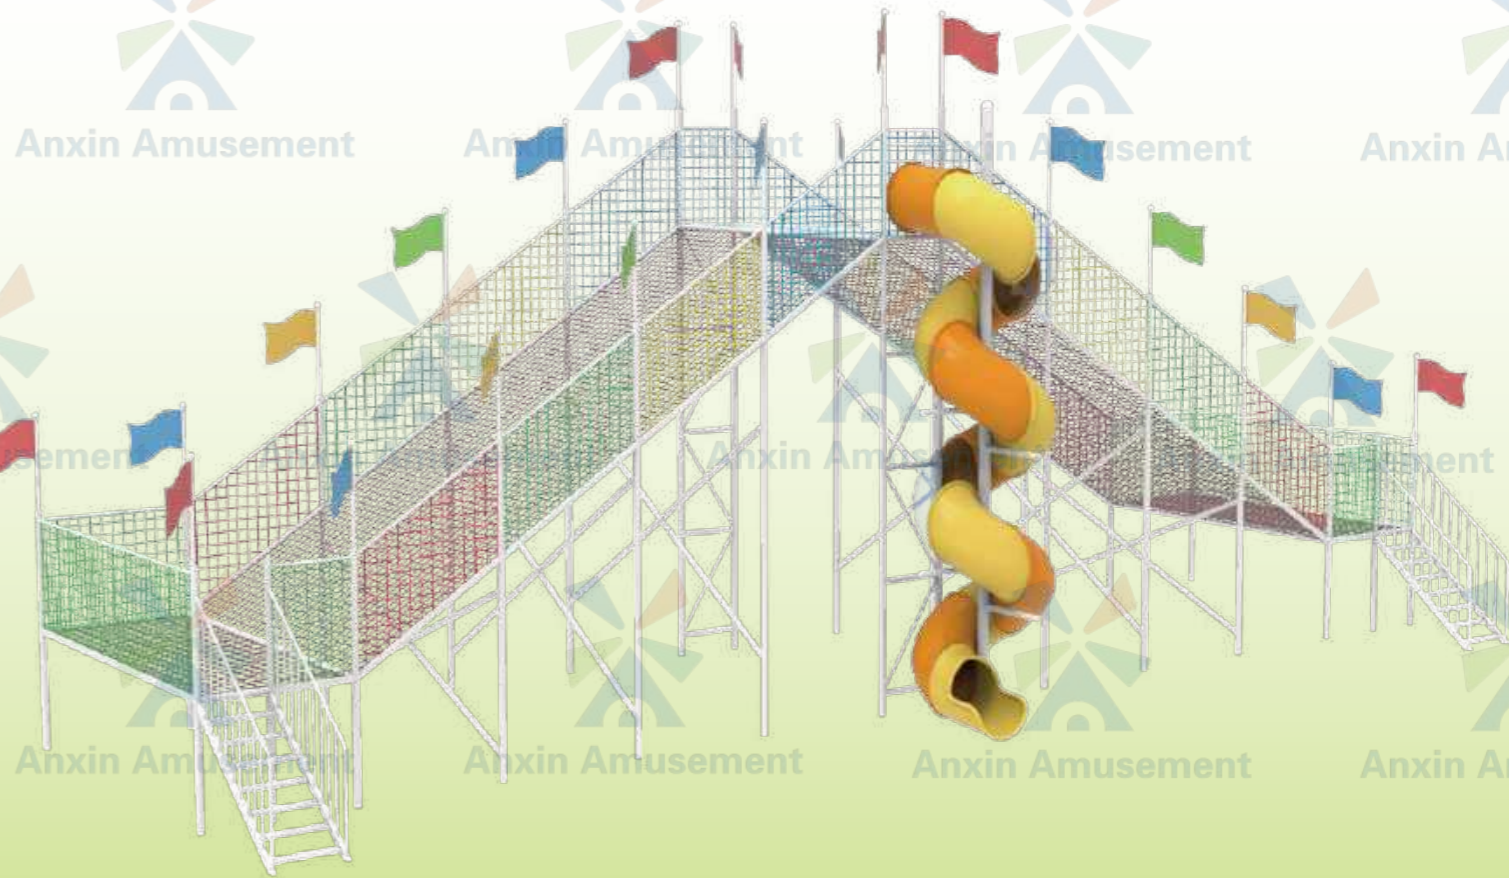

UNPOWERED PARENT-CHILD PARADISE

UNPOWERED PARENT-CHILD PARADISE

[Pingdingshan, Henan]

Expert of Park Customization and Solution

[Shandong]

【Specifications: 100×9×16M】

【HAILBS-02】
【Specifications:40×8×16m】

【HAILBS-03】
【Specifications:21×8×10M】

【HAILBS-04】
 【Specifications: 22×36×10M】

Top view of the gate

【HAILBS-05】
 【Specifications: 56×40M】

NEW ARRIVAL

【HAILBS-06】
【Specifications: 16×25×9.5M】

NEW ARRIVAL

【HAILBS-07】
【Specifications: 50×50×17.5M】