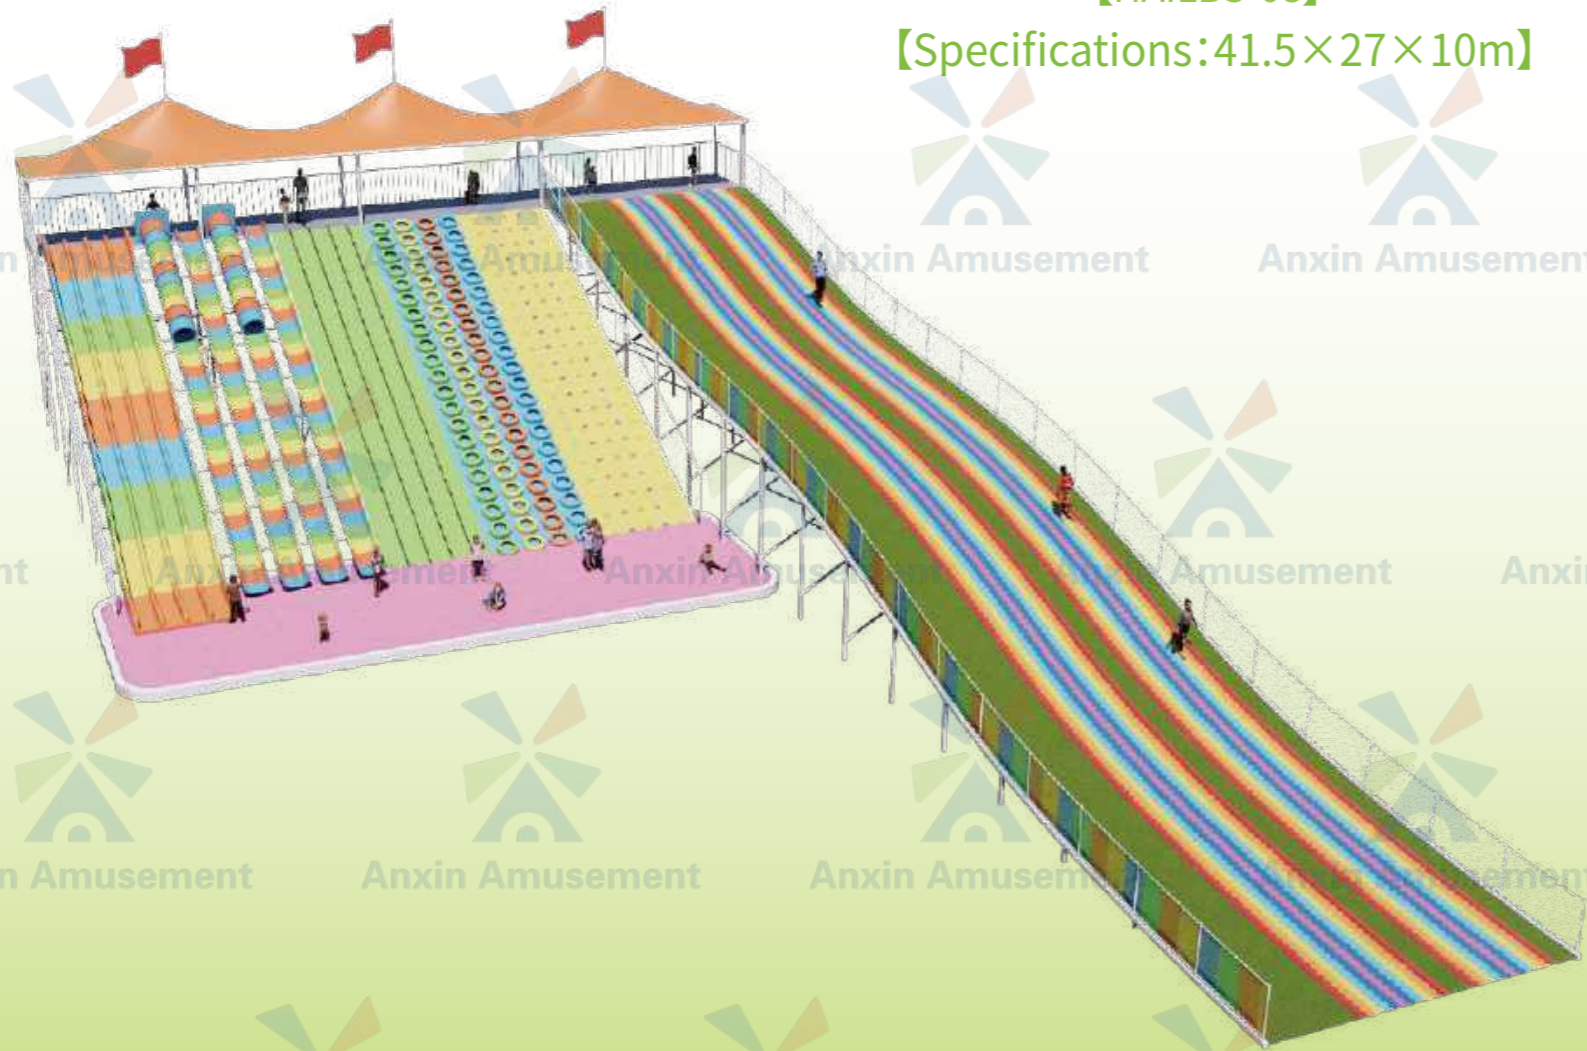

NEW ARRIVAL

[Planet Trampoline Slide]
【Specifications:12×10.5×7M】

[Aircraft Web Crawling]
【Specifications:11.5×10×5M】

[Sheep Slide]
【Specifications:9×9×5.9M】

[Pineapple Crawling Combination]
【Specifications:19.8×17.2×8.6M】

[Bee Town]
【Specifications:19.8×17.2×8.6M】

【HAILBS-08】
【Specifications:41.5×27×10m】

【HAILBS-09】
【Specifications:27×39×15m】

【Specifications: Diameter 15.3M, Height 5M】

【Strawberry Trampoline Combination】
【Specifications: 12.5×12.5m】