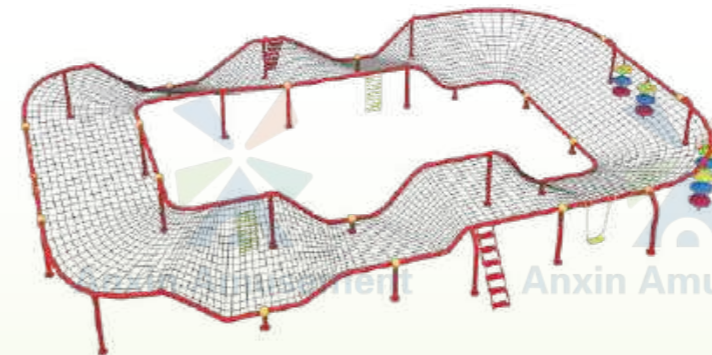

Anxin Amusement

【Six Person Seesaw】
【Specifications:5.6×5.6×1.3M】

Anxin Amusement

【Swing Series Y】
【Specifications:2.3×2.5×2.2M】

Anxin Amusement

【Swinging Chair Combination B】
【Specifications:6×1.5×2M】

Anxin Amusement

【Drifting Seesaw For Four People】
【Rotating Diameter 3.6m, Height 3.1M】

Anxin Amusement

【Aerial Motorcycle】
【Specifications:4.3×1×2.2M】

【Large Scale Web Crawling A】
【Specifications:35×24×2.5M】

【Large Scale Web Crawling B】
【Specifications:16×12×2M】