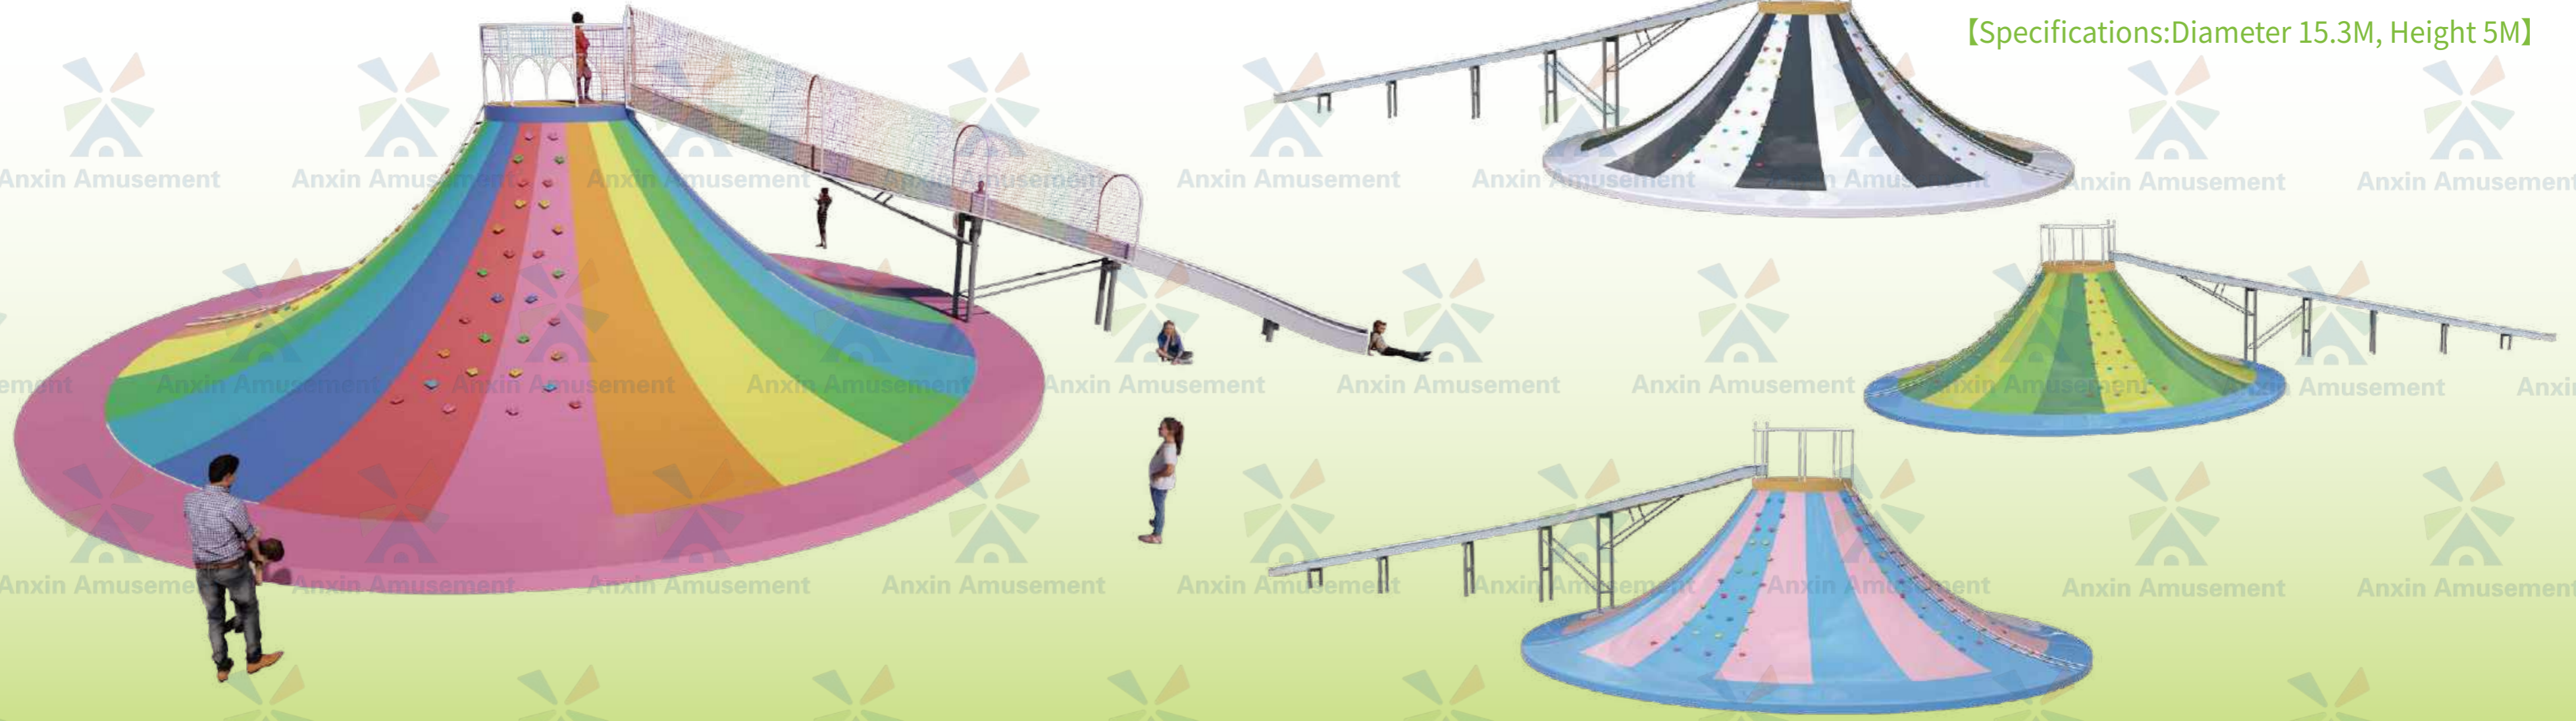

[Bee Town]
【Specifications:19.8×17.2×8.6M】

【HAILBS-08】
【Specifications:41.5×27×10m】

【HAILBS-09】
【Specifications:27×39×15m】

【Specifications: Diameter 15.3M, Height 5M】

【Strawberry Trampoline Combination】
【Specifications: 12.5×12.5m】

【Dragon Baby Trampoline Combination】
【Specifications: 12.5×12.5M】

【Single Ball Bouncing Cloud】
【Specifications: 15.5×15.5×1.5M】

【Double Ball Bouncing Cloud】
【Specifications: 15.5×15.5×1.5M】

【Three ball bouncing cloud】
【Specifications: 15.5×15.5×1.5M】

【Four ball bouncing cloud】
【Specifications: 15.5×15.5×1.5M】

【Steel Frame Rainbow Double Ball (Including Steel Frame Foundation)】

【Specifications: 19.3×12.5×1.35M】

【Rainbow Double Ball/specifications: 21.3×14.5×1.35M】